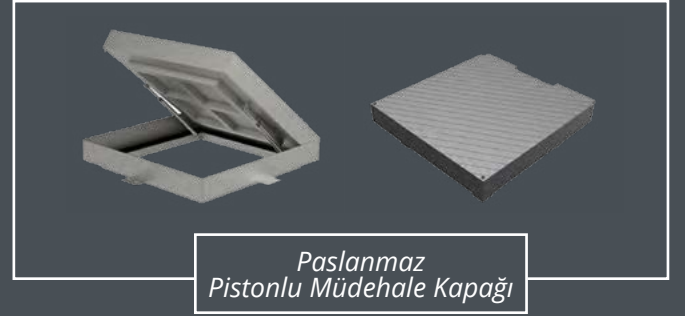

Paslanmaz Müdehale Kapağı

Stainless Steel Cover

| Ürün Kodu Code | Malzeme Material | Ölçü Measure |
|-------------------|---------------------|-----------------|
| MHD-4040-P | Paslanmaz | 400x400 |
| MHD-5050-P | Paslanmaz | 500x500 |
| MHD-6060-P | Paslanmaz | 600x600 |
| MHD-7070-P | Paslanmaz | 700x700 |
| MHD-8080-P | Paslanmaz | 800x800 |
| MHD-9090-P | Paslanmaz | 900x800 |
| MHD-100100-P | Paslanmaz | 10000x1000 |