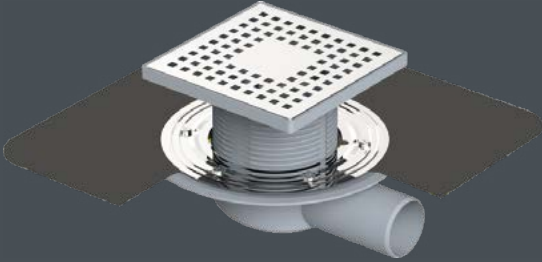

15x15 Cm Plastik Çerçevesi, Yandan Çıkışlı Flanşlı Membranlı
15x15 Plastic Frame Linear Outlet

Ürün Kodu Code	Çıkış Çapı Outlet Diameter	Ebat Lentgh	Renk Color	Koli İçi Adet Pieces in Box
EM-132-15	Ø32	15x15 cm	Satine	30
EM-150-15	Ø50	15x15 cm	Satine	30
EM-170-15	Ø70	15x15 cm	Satine	30