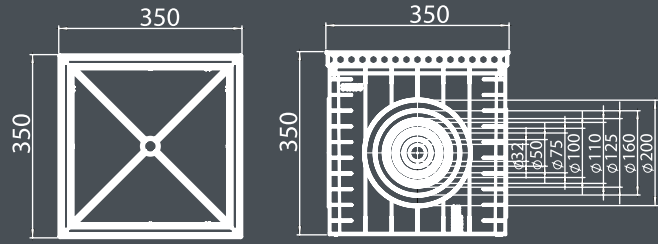

Ürün Kodu / Code : ER-35

Özellik / Features : Röğar Kutu PVC

Ölçü / Measure : 35x35