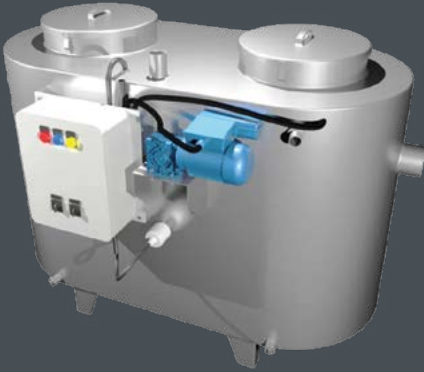

Otonatik Yağ Ayırıcı

Automatic Oil Separator

Ürün Kodu Code	Renk Color
E820	Otomatik Yağ Ayırıcı 1 Lt/Sn - Dn100
E821	Otomatik Yağ Ayırıcı 2 Lt/Sn - Dn100
E822	Otomatik Yağ Ayırıcı 3 Lt/Sn - Dn100
E823	Otomatik Yağ Ayırıcı 4 Lt/Sn - Dn100
E824	Otomatik Yağ Ayırıcı 7 Lt/Sn - Dn100
E825	Otomatik Yağ Ayırıcı 10 Lt/Sn - Dn100