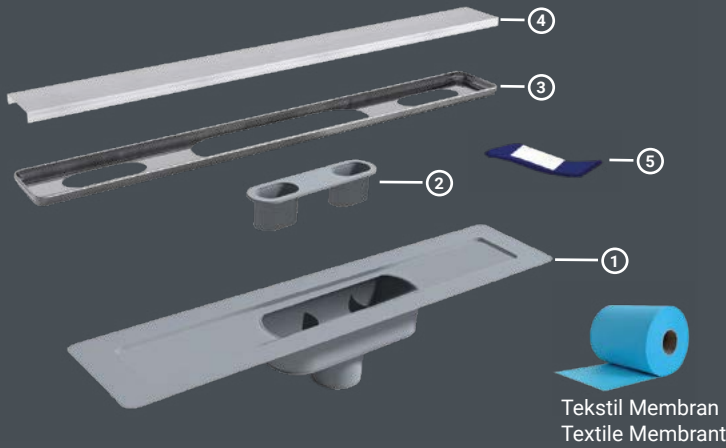

Desen Seçenekleri / Grill Desing Options

➤ **Koku Önleyici / Anti Smell**

➤ **Pislik Tutucu / Dirty Keeper**

➤ **ABS Plastik / ABS Plastic**

B: 1.2 cm | D: Ø50 | L: 10 cm | W: 6 cm | S: 5.2 cm | K :18.2 cm