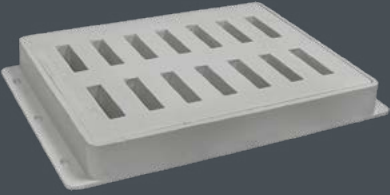

Kompozit Yağmur Suyu Izgara Takımı 45x60

Composite Rainwater Grating Kit 40x60

Ürün Kodu Code	Tip Medicine	Sınıf Class	Yük Dayanımı Load Strength
E GG 4560	Ağır Yük-Orta Yük- Hafif Yük	D400-C250- B125	400 Kn/250 Kn/125 Kn

Avantajları

- Metale göre hafiftir.
- Bakım gerektirmez ve çalınma riski yoktur.
- Korozyona karşı dayanıklıdır ve paslanma yapmaz.
- Kolay taşınır ve montaj yapılır.
- Renk seçeneği mevcuttur.