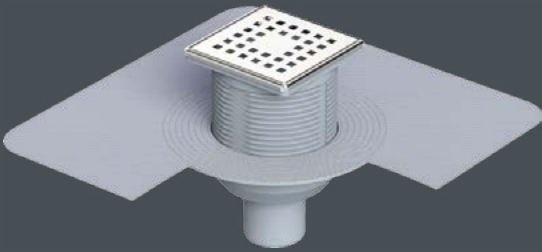

10x10 Cm Paslanmaz Çerçevesi, Alttan Çıkışlı Tekstil Membranlı
10x10 Stainless Frame Vertical Outlet

Ürün Kodu Code	Çıkış Çapı Outlet Diameter	Ebat Dimension	Renk Color	Koli İçi Adet Pieces in Box
ET-250-10-1	Ø50	10x10 cm	Satine	30
ET-270-10-1	Ø70	10x10 cm	Satine	30
ET-2100-10-1	Ø100	10x10 cm	Satine	30