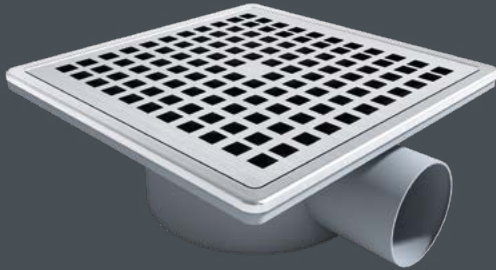

Koku Önleyici / Anti Smell

ABS Plastik / ABS Plastic

Pislik Tutucu / Dirty Keeper

304 Kalite İnox / 304 Quality Enox

Ürün Kodu Code	Çıkış Çapı Outlet Diameter	Ebat Dimension	Renk Color	Koli İçi Adet Pieces in Box
E-3000-32-1	Yandan Ø32	10x10 cm	Satine	80
E-3000-50-1	Yandan Ø50	10x10 cm	Satine	80
E-3000-50-1A	Alttan Ø50	10x10 cm	Satine	80