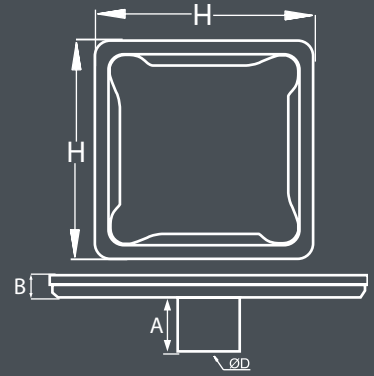

► 304 Kalite İnox / 304 Quality Enox

A: 3 cm | B: 1 cm | D: Ø50 | H: 11 cm

A: 3 cm | B: 1 cm | D: Ø50 | H: 15 cm

PAKET İÇERİĞİ / PACKET CONTENT

- ① Paslanmaz Çerçeve / Stainless Frame
- ② Koku Önleyici / Anti Smell
- ③ Conta / Gasket
- ④ Pislik Tutucu / Grill Opener Kit
- ⑤ Özel Tasarım Çelik Iızgara / Stainless Grill