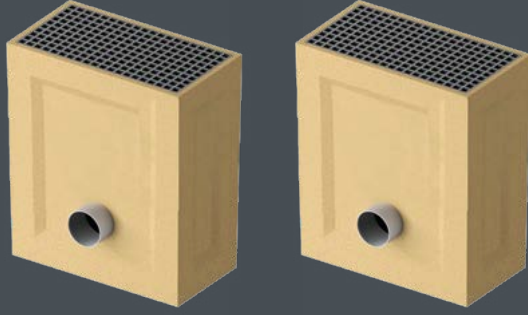

E380 Polimer Rogar - Müdahale Kapağı C250

E380 Polymer Rogar-Intervention Cap C250