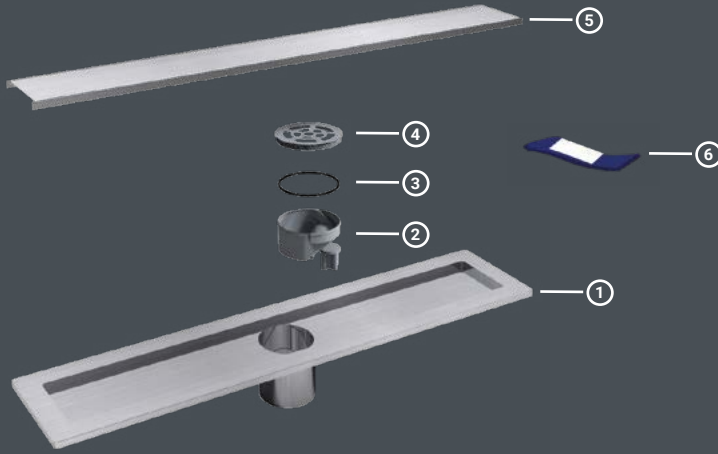

Kendinden Fileli - Ø50
Netted Siphon

Tekstil Membranlı Yalıtım Etek - Ø50
Textile Membranted Isolation Siphon

➤ Koku Önleyici / Anti Smell

➤ Pislik Tutucu / Dirty Keeper

➤ 304 Kalite İnox / 304 Quality Enox

A: 3 cm | B: 1.6 cm | D: Ø50 | W: 10 cm

PAKET İÇERİĞİ / PACKET CONTENT

- ① Paslanmaz Kasa / Stainless Body
- ② Koku Önleyici / Anti Smell
- ③ Conta / Gasket
- ④ Pislik Tutucu / Dirty Keeper
- ⑤ Paslanmaz Izgara / Stainless Grill
- ⑥ Izgara Açma Aparatı / Grill Opener Kit