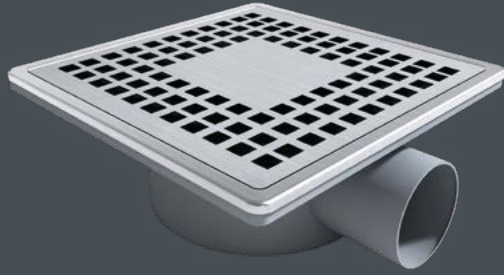

304 Kalite Paslanmaz Çelik Çerçeve ve Izgara Tasarımı 304 Quality Stainless Steel Grill Desing