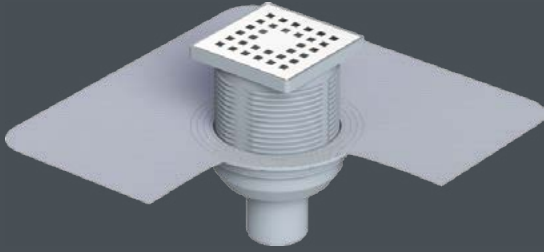

10x10 Cm Plastik Çerçevesi, Alttan Çıkışlı Tekstil Membranlı
10x10 Plastic Frame Vertical Outlet

Ürün Kodu Code	Çıkış Çapı Outlet Diameter	Ebat Dimension	Renk Color	Koli İçi Adet Pieces in Box
ET-250-10	Ø50	10x10 cm	Satine	30
ET-270-10	Ø70	10x10 cm	Satine	30
ET-2100-10	Ø100	10x10 cm	Satine	30