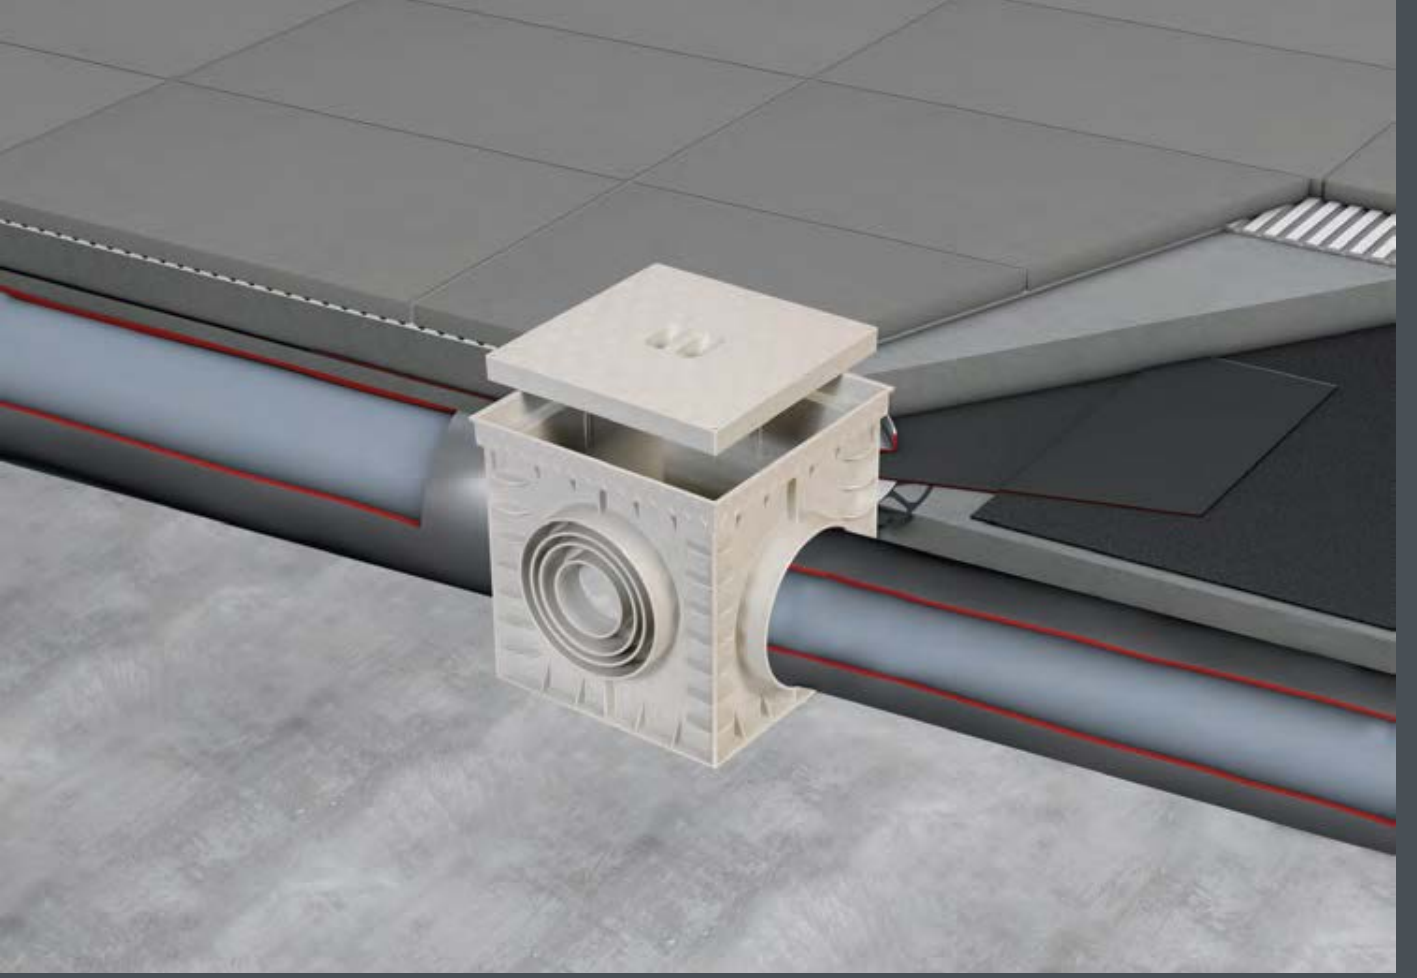

20x20 PVC Küp Röğar Kutusu

20x20 PVC Cube manhole box

Ürün Kodu / Code : ER-20
Özellik / Features : Röğar Kutu PVC
Ölçü / Measure : 20x20