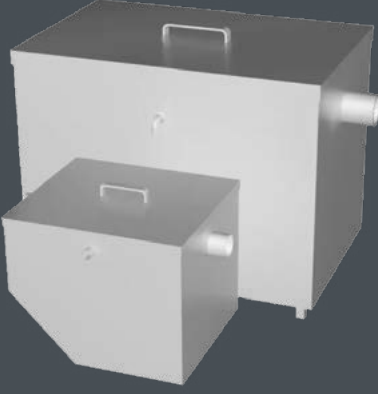

Yağ Ayırıcı

Oil Separator

Ürün Kodu Code	Renk Color
E800	Yağ Ayırıcı 0,2 Lt/Sn - Dn50
E801	Yağ Ayırıcı 0,5 Lt/Sn - Dn70