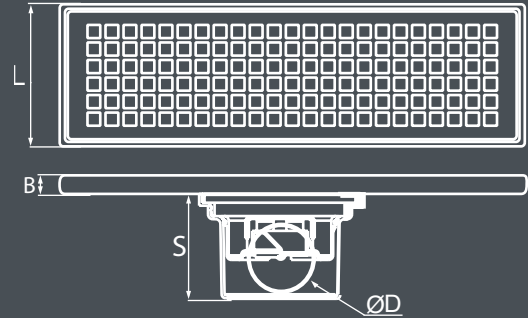

Desen Seçenekleri / Grill Desing Options

➤ Koku Önleyici / Anti Smell

➤ Pislik Tutucu / Dirty Keeper

➤ ABS Plastik / ABS Plastic

B: 2 cm | S: 7 cm | D: Ø40/ Ø50 | L: 11 cm

PAKET İÇERİĞİ / PACKET CONTENT

- ① 360° Derece Dönebilen Tas Sifon / Siphone
- ② Plastik Kasa / Plastic Body
- ③ Paslanmaz Izgara / Stainless Grill
- ④ Izgara Açma Aparatı / Grill Opener Kit