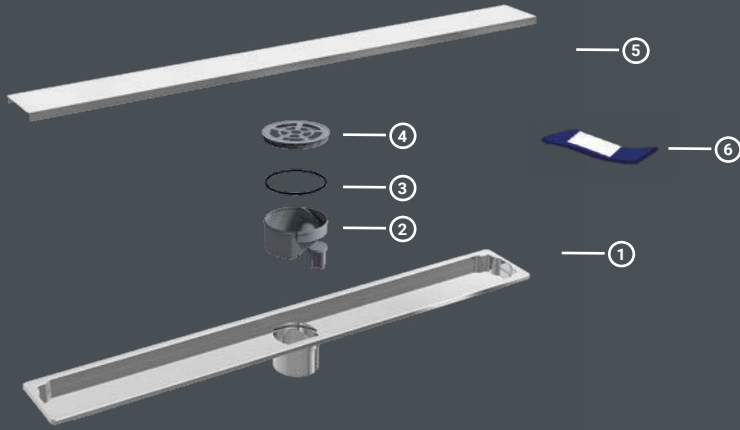

➤ Koku Önleyici / Anti Smell

➤ Pislik Tutucu / Dirty Keeper

➤ 304 Kalite İnox / 304 Quality Enox

A: 3 cm | B: 1.4 cm | D: Ø50 | W: 7.2 cm