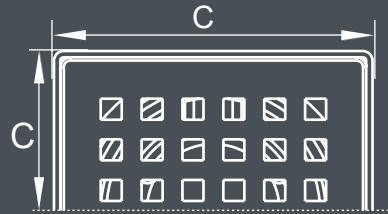

C	H	G
10 cm	6 cm	Ø50