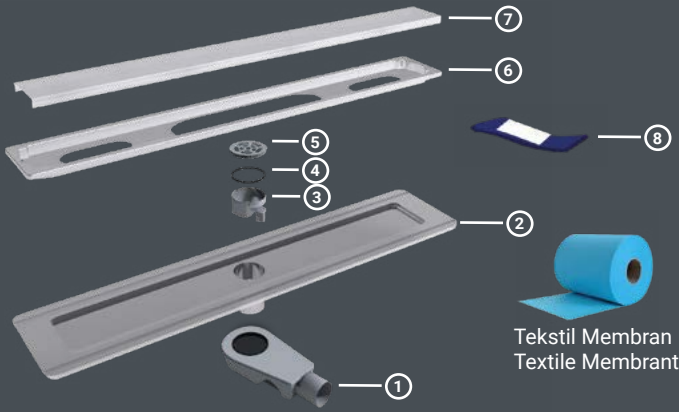

Desen Seçenekleri / Grill Desing Options

ÇIKIŞ SEÇENEKLERİ / Outlet Options

➤ Sulu Koku Önleyici / Watery Anti Smell

➤ Pislik Tutucu / Dirty Keeper

➤ ABS Plastik / ABS Plastic

A: 3 cm | B: 1.2 cm | D: Ø50 | L: 10 cm | W: 6 cm