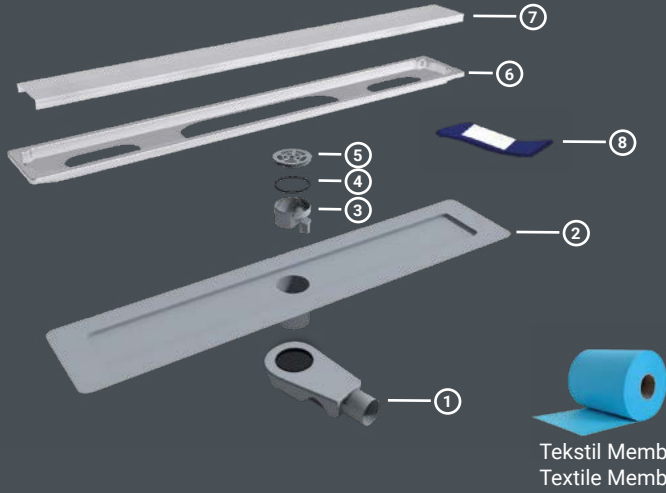

➤ Koku Önleyici / Anti Smell

➤ Pislik Tutucu / Dirty Keeper

➤ ABS Plastik / ABS Plastic

A: 3 cm | B: 1.2 cm | D: Ø50 | L: 10 cm | W: 6 cm

PAKET İÇERİĞİ / PACKET CONTENT

- ① S Sifon / S 360 Siphon
- ② Plastik Kasa Etek / Plastic Isolated Body
- ③ Koku Önleyici / Anti Smell
- ④ Conta / Gasket
- ⑤ Pislik Tutucu / Grill Opener Kit
- ⑥ Paslanmaz Kasnak / Dirty Keeper
- ⑦ Paslanmaz Izgara / Stainless Grill
- ⑧ Izgara Açma Aparatı / Grill Opener Kit

Tekstil Membran
Textile Membrant

Ürün Kodu Code	Çıkış Çapı Outlet Diameter	Uzunluk Length	Renk Color	Koli İçi Adet Pieces in Box
EECO-PDY-40S	Ø50	40 cm	Satine	20
EECO-PDY-50S	Ø50	50 cm	Satine	20
EECO-PDY-60S	Ø50	60 cm	Satine	20

Desen Seçenekleri / Grill Desing Options

ÇIKIŞ SEÇENEKLERİ / Outlet Options