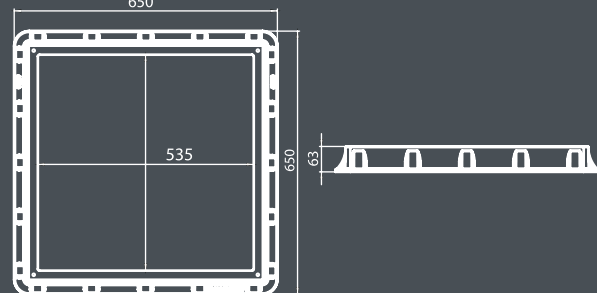

Ürün Kodu / Code : ERÇ-60
 Özellik / Features : Çerçeve Kapak PVC
 Ölçü / Measure : 60x60

Rögär Çerçeve Kapak Pvc 70x70

Manhole frame cover Pvc 70x70

Ürün Kodu / Code : ERÇ-70

Özellik / Features : Çerçeve Kapak PVC