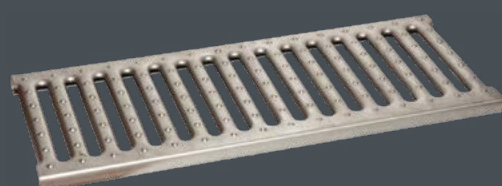

**Paslanmaz Izgara 200x500x20**

Stainless Grid 200x500x20

Ürün Kodu / Code : EPI-20

**Galvaniz Izgara 200x500x20**

Galvanized Grid 200x500x20

Ürün Kodu / Code : EGI-20

**Paslanmaz Izgara 300x500x30**

Stainless Grid 300x500x20