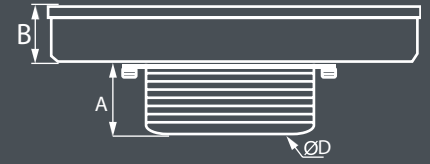

A: 7.5 cm | B: 2.5 cm | D: Ø100 | W: 15 / 20 cm

PAKET İÇERİĞİ / PACKET CONTENT

- ① Yükseklik Ayarlı / Height Adjustable
- ② Conta / Gasket
- ③ Paslanmaz Kasa / Stainless Body
- ④ Sulu Koku Önleyici / Watery Anti Smell
- ⑤ Pislik Tutucu / Dirty Keeper
- ⑥ Paslanmaz Izgara / Stainless Body
- ⑦ Izgara Açma Aparatı / Grill Opener Kit