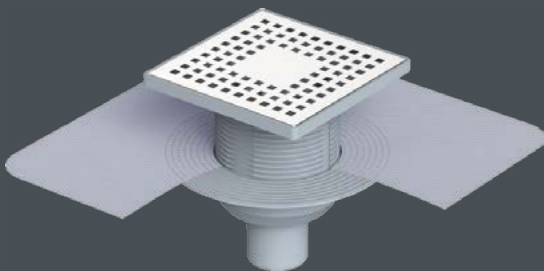

15x15 Cm Plastik Çerçevesi, Alttan Çıkışlı Tekstil Membranlı
15x15 Plastic Frame Vertical Outlet

Ürün Kodu Code	Çıkış Çapı Outlet Diameter	Ebat Dimension	Renk Color	Koli İçi Adet Pieces in Box
ET-250-15	Ø50	15x15 cm	Satine	30
ET-270-15	Ø70	15x15 cm	Satine	30
ET-2100-15	Ø100	15x15 cm	Satine	30