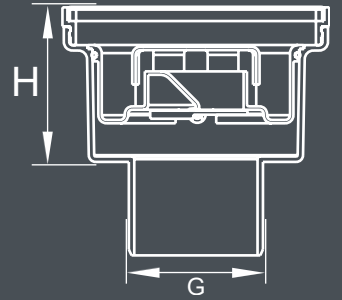

C	H	G
14 cm	6 cm	Ø50