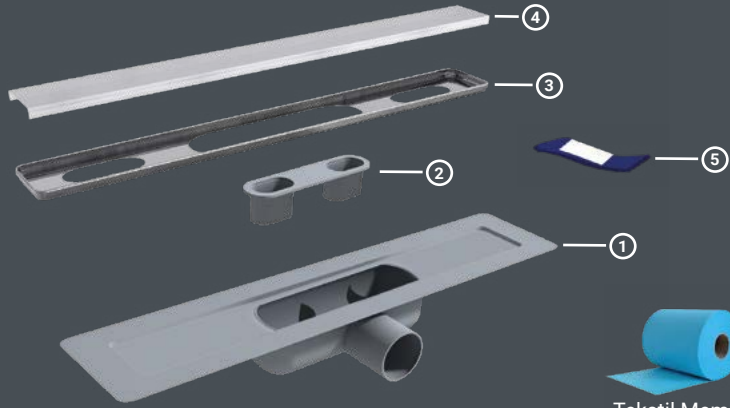

➤ Koku Önleyici / Anti Smell

➤ Pislik Tutucu / Dirty Keeper

➤ ABS Plastik / ABS Plastic

B: 1.2 cm | D: Ø50 | S: 5.6 cm | K:18.2 cm | L: 10 cm | W: 6 cm