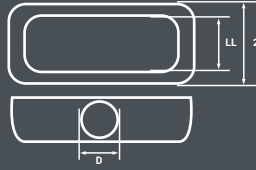

S07-Ø50

S08-Ø50

➤ Koku Önleyici / Anti Smell

➤ Pislik Tutucu / Dirty Keeper

➤ 304 Kalite İnox / 304 Quality Enox

L: 6cm | L2: 11cm | D: Ø50 | S: 60,5cm | K: 45cm | W: 4,5cm | M: 60cm | Q: 4cm | F: 16,5 cm

PAKET İÇERİĞİ / PACKET CONTENT