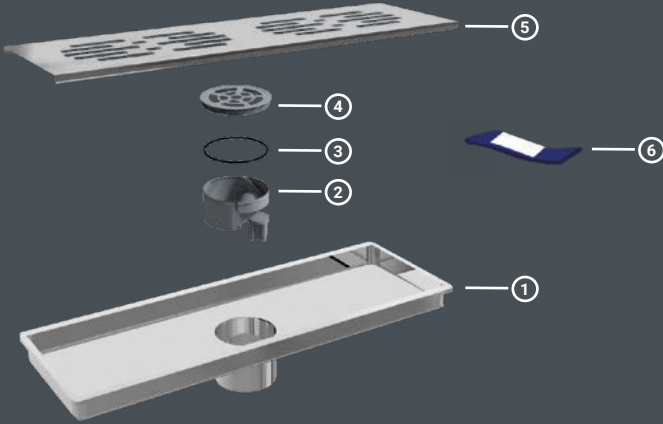

S01 - Ø50

S02- Ø50

S03- Ø50

S04- Ø40

S05 - Ø50

S06 - Ø50

S07-Ø50

S08-Ø50

➤ Koku Önleyici / Anti Smell

➤ Pislik Tutucu / Dirty Keeper

➤ 304 Kalite İnox / 304 Quality Enox

A: 3 cm | B: 2.5 cm | D: Ø50 | W: 10 cm

PAKET İÇERİĞİ / PACKET CONTENT

- ① Paslanmaz Kasa / Stainless Body
- ② Koku Önleyici / Anti Smell
- ③ Conta / Gasket
- ④ Pislik Tutucu / Dirty Keeper
- ⑤ Paslanmaz Izgara / Stainless Grill
- ⑥ Izgara Açma Aparatı / Grill Opener Kit