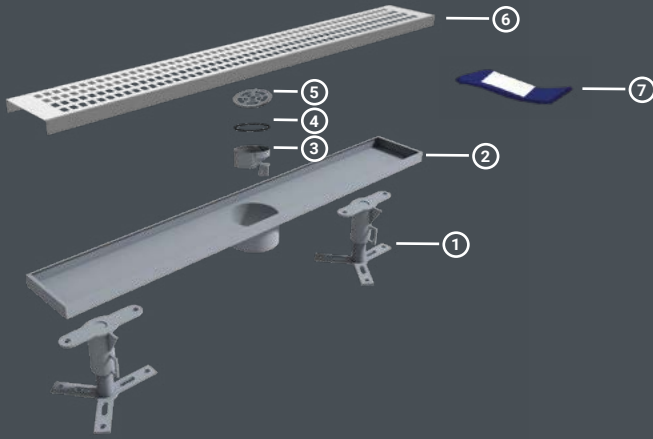

PAKET İÇERİĞİ / PACKET CONTENT

- ① Denge Montaj Ayaklar / Balance Montage Legs
- ② Plastik Kasa / Plastic Body
- ③ Koku Önleyici / Anti Smell
- ④ Conta / Gasket
- ⑤ Pislik Tutucu / Grill Opener Kit
- ⑥ Paslanmaz Izgara / Stainless Grill
- ⑦ Izgara Açma Aparatı / Grill Opener Kit