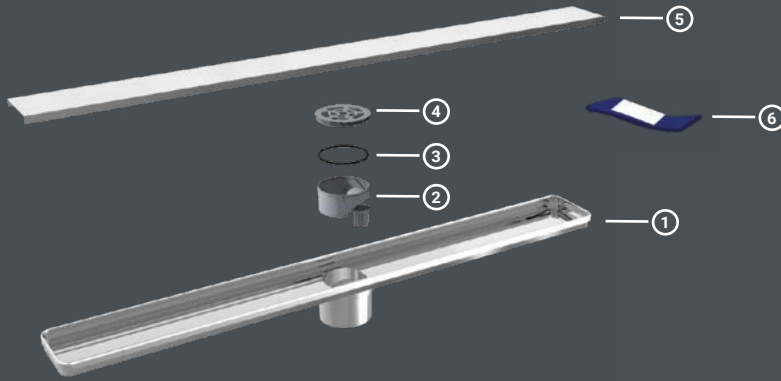

Paslanmaz Özel Seri
Stainless Series

➤ Koku Önleyici / Anti Smell

➤ Pislik Tutucu / Dirty Keeper

➤ 304 Kalite İnox / 304 Quality Enox

A: 3 cm | B: 1.5 cm | D: Ø50 | W: 7 cm

PAKET İÇERİĞİ / PACKET CONTENT

- ① Paslanmaz Kasa / Stainless Body
- ② Koku Önleyici / Anti Smell
- ③ Conta / Gasket
- ④ Pislik Tutucu / Dirty Keeper
- ⑤ Paslanmaz Iızgara / Stainless Grill
- ⑥ Iızgara Açma Aparatı / Grill Opener Kit