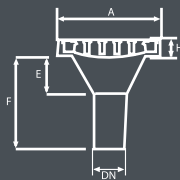

Ürün Kodu Code	D	N	E	F	A	B
VDX	100	350	370	150	380	60
VDX	150	350	370	150	380	60

Ağır Hizmet: Heavy Duty

Yalıtım Etekli: With Waterproofing Skirt

EVYX

Viaduct Gully