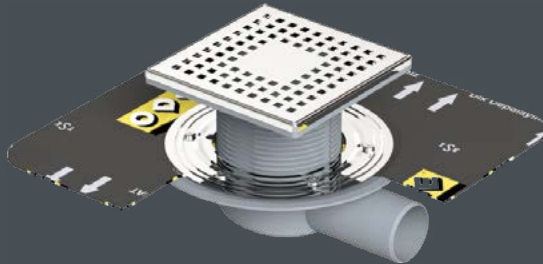

15x15 Cm Paslanmaz Çerçevesi, Yandan Çıkışlı Flanşlı Membranlı
15x15 Stainless Frame Linear Outlet

Ürün Kodu Code	Çıkış Çapı Outlet Diameter	Ebat Lentgh	Renk Color	Koli İçi Adet Pieces in Box
EM-132-15-1	Ø32	15x15 cm	Satine	30
EM-150-15-1	Ø50	15x15 cm	Satine	30
EM-170-15-1	Ø70	15x15 cm	Satine	30