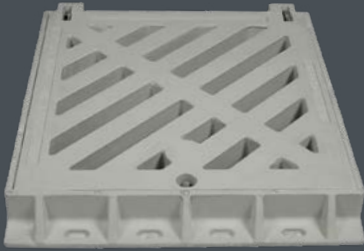

Kompozit Yağmur Suyu Izgara 49x49

Composite Rainwater Grating Kit 49x49

Ürün Kodu Code	Tip Medicine	Sınıf Class	Yük Dayanımı Load Strength
E GG 4949	Ağır Yük-Orta Yük- Hafif Yük	D400-C250- B125	400 Kn/250 Kn/125 Kn

Avantajları

- Metale göre hafiftir.
- Bakım gerektirmez ve çalınma riski yoktur.
- Korozyona karşı dayanıklıdır ve paslanma yapmaz.
- Kolay taşınır ve montaj yapılır.
- Renk seçeneği mevcuttur.

Kompozit Yağmur Suyu Izgara 50x50

Composite Rainwater Grating Kit 50x50