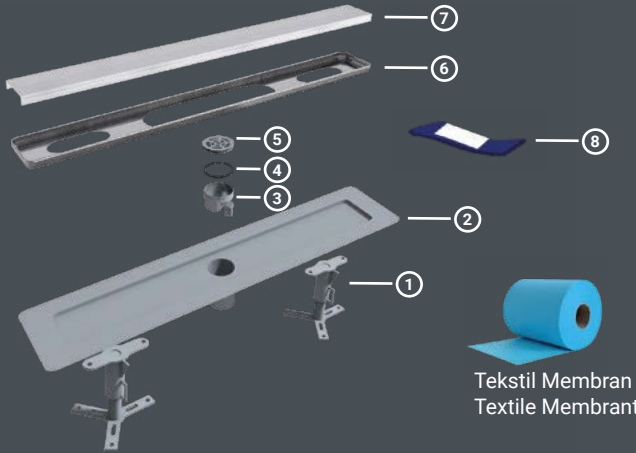

► Pislik Tutucu / Dirty Keeper

► ABS Plastik / ABS Plastic

A: 3 cm | B: 1.2 cm | D: Ø50 | S: 5.6 cm | L: 10 cm | W: 6 cm

PAKET İÇERİĞİ / PACKET CONTENT

- ① Denge Montajlı Ayaklar / Balance Montage Legs
- ② Plastik Kasa Etek / Plastic Body
- ③ Koku Önleyici / Anti Smell
- ④ Conta / Gasket
- ⑤ Pislik Tutucu / Grill Opener Kit
- ⑥ Paslanmaz Kasnak / Stainless Isolation
- ⑦ Paslanmaz Izgara / Stainless Grill
- ⑧ Izgara Açma Aparatı / Grill Opener Kit