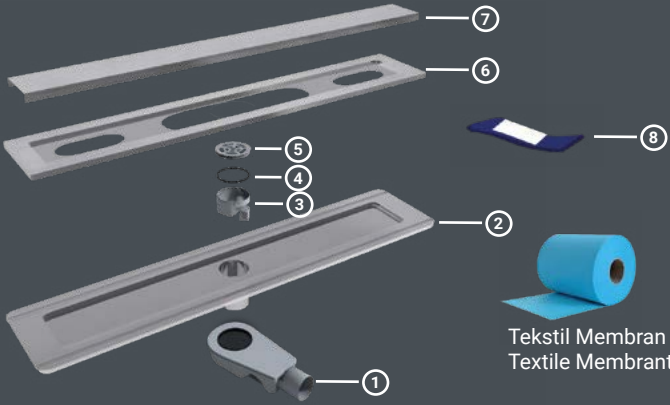

Renk Seçenekleri / Grill Color Options

Çıkış Seçenekleri / Outlet Options

➤ Koku Önleyici / Anti Smell

➤ Pislik Tutucu / Dirty Keeper

➤ 304 Kalite İnox / 304 Quality Enox

A: 3 cm | B: 1.2 cm | D: Ø50 | L: 10 cm | W: 10 cm