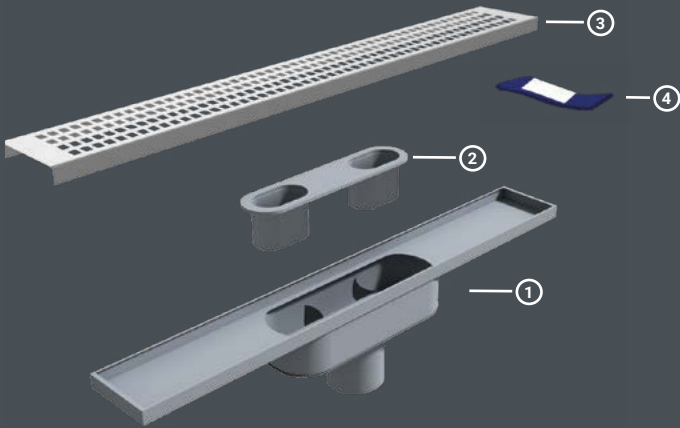

Desen Seçenekleri / Grill Desing Options

➤ Koku Önleyici / Anti Smell

➤ Pislik Tutucu / Dirty Keeper

➤ ABS Plastik / ABS Plastic

D: 3 cm | B: 1.7 cm | S :5.7 cm | K: 18.2 cm | D: Ø50 | W: 6 cm

PAKET İÇERİĞİ / PACKET CONTENT