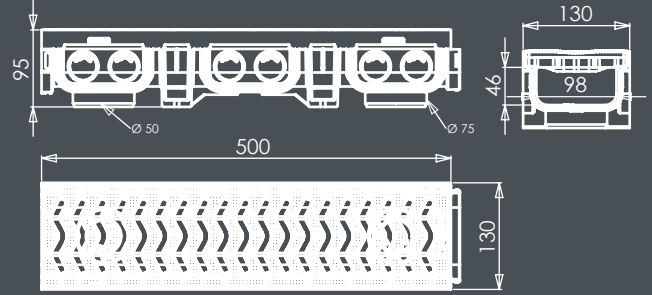

Ürün Kodu Code	Malzeme Material	G	B	H	Y	A
EPP-13-95	Hafif Yük lightload	130	500	95	50	100

Uygulama Alanları

Plastik Kanalların Üzerine :
İsteğe Bağlı Sfero Izgara veya 304 Paslanmaz Izgara Kullanılabilir.
Yollar , Parklar , Havuz Kenarları , Spor Kompleksleri

Drenaj sistemlerine (döküm, kompozit, beton) ürünlere alternatif olarak, maliyeti düşük, montajı pratik, üç noktadan kilit sistemli, zemine montaj kolaylığı, vidalı sistem ayak yapısı ve A15 yük sınıfına uygun Plastik Drenaj Kanalları estetik yapıdaki dizaynı ile kanal projelerinizde eşsiz bir çözüm sunar.

Drainage systems (casting, composite, concrete) as an alternative to the cost, low in cost, practical three-point lock system, easy to install on the floor, screw system foot structure and A15 load class Plastic drainage channels in accordance with the aesthetic design offers a unique solution in your channel projects .