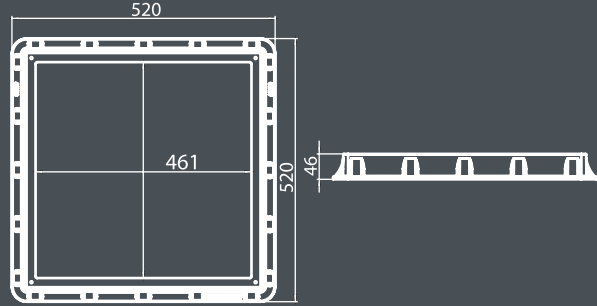

Ürün Kodu / Code : ERÇ-40
 Özellik / Features : Çerçeve Kapak PVC
 Ölçü / Measure : 40x40

Rögär Çerçeve Kapak Pvc 50x50

Manhole frame cover Pvc 50x50

Ürün Kodu / Code : ERÇ-50
 Özellik / Features : Çerçeve Kapak PVC
 Ölçü / Measure : 50x50