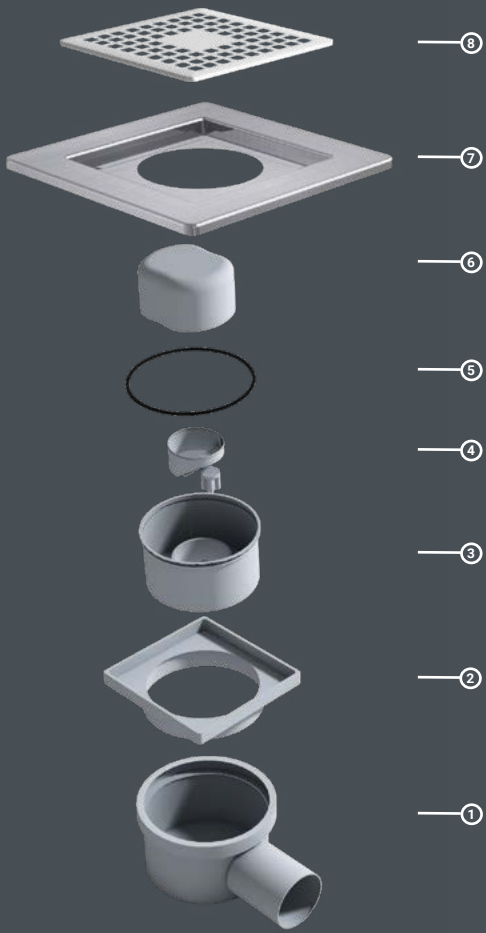

C	H	G
15 cm	5,5 cm	Ø32
15 cm	6,5 cm	Ø50

C	H	G
15 cm	6 cm	Ø50