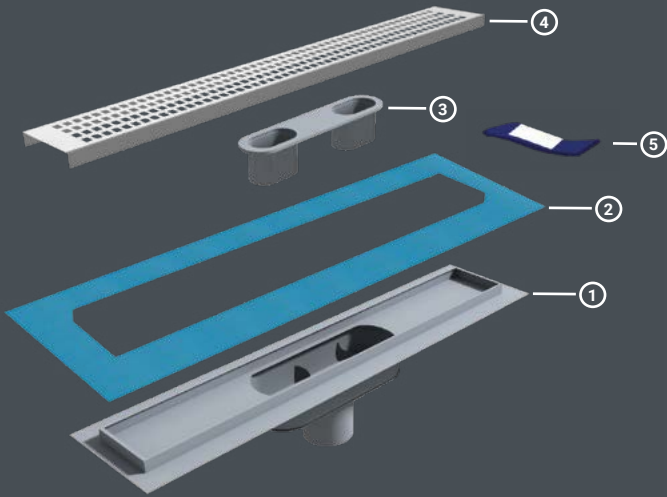

Desen Seçenekleri / Grill Desing Options

➤ Koku Önleyici / Anti Smell

➤ Pislik Tutucu / Dirty Keeper

➤ ABS Plastik / ABS Plastic

B: 1.8 cm | S: 5.6 cm | K: 18.2 cm | D: Ø50 | L: 10 cm | W: 6 cm

PAKET İÇERİĞİ / PACKET CONTENT