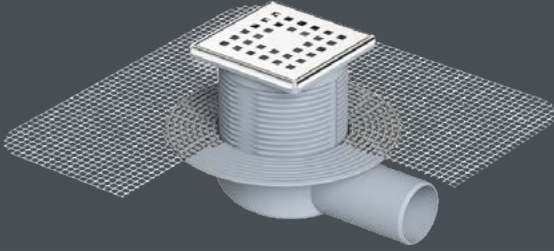

10x10 Cm Paslanmaz Çerçevesi, Yandan Çıkışlı Fileli 10x10 Stainless Frame Linear Outlet

Ürün Kodu Code	Çıkış Çapı Outlet Diameter	Ebat Length	Renk Color	Koli İçi Adet Pieces in Box
EF-132-10-1	Ø32	10x10 cm	Satine	30
EF-150-10-1	Ø50	10x10 cm	Satine	30
EF-170-10-1	Ø70	10x10 cm	Satine	30

10x10 Cm Paslanmaz Çerçevesi, Alttan Çıkışlı Fileli 10x10 Stainless Frame Vertical Outlet