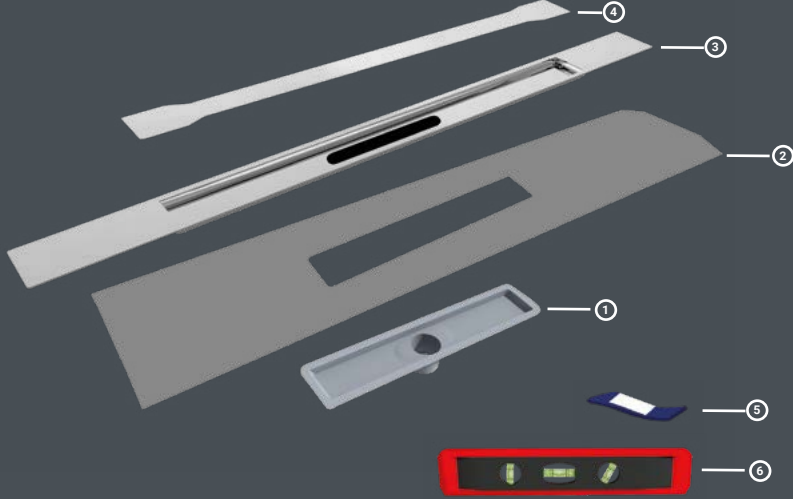

► Koku Önleyici / Anti Smell

► Pislik Tutucu / Dirty Keeper

► 304 Kalite İnox / 304 Quality Enox

A: 2,5 cm | B: 0,3 cm | E: 1,5cm | F : 10 cm | D: Ø40 | W: 4,5 cm | L:31 cm

PAKET İÇERİĞİ / PACKET CONTENT

- 1 Plastik Kasa Etek / Plastic Body
- 2 Tekstil Membran / Textile Membrant
- 3 Paslanmaz Kasnak / Stainless Isolation
- 4 Paslanmaz Izgara / Stainless Grill
- 5 Izgara Açma Aparatı / Grill Opener Kit
- 6 Su Terazisi / Water Gauge