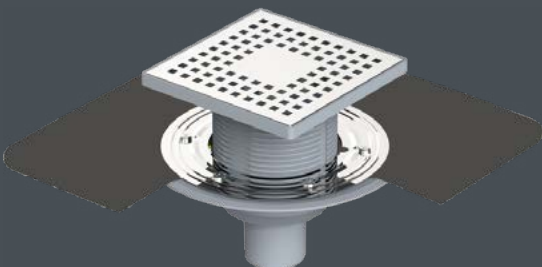

15x15 Cm Plastik Çerçevesi, Alttan Çıkışlı Flanşlı Membranlı
15x15 Plastic Frame Vertical Outlet

Ürün Kodu Code	Çıkış Çapı Outlet Diameter	Ebat Lentgh	Renk Color	Koli İçi Adet Pieces in Box
EM-250-15	Ø50	15x15 cm	Satine	30
EM-270-15	Ø70	15x15 cm	Satine	30
EM-2100-15	Ø100	15x15 cm	Satine	30