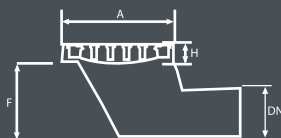

Ağır Hizmet: Heavy Duty

Yalıtım Etekli: With Waterproofing Skirt

EVYX

Viaduct Gully

| Ürün Kodu Code | D | N | E | F | A | B |
|-------------------|-----|-----|-----|-----|-----|----|
| VYX | 100 | 350 | 370 | 470 | 150 | 60 |
| VYX | 150 | 350 | 370 | 470 | 200 | 60 |