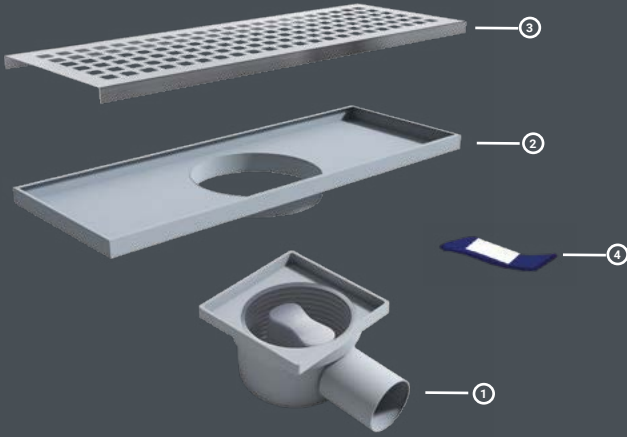

Desen Seçenekleri / Grill Desing Options

➤ Koku Önleyici / Anti Smell

➤ Pislik Tutucu / Dirty Keeper

➤ ABS Plastik / ABS Plastic

B: 2 cm | S: 7 cm | D: Ø40/ Ø50 | L: 11 cm

PAKET İÇERİĞİ / PACKET CONTENT

- ① 360° Derece Dönebilen Tas Sifon / Siphone
- ② Plastik Kasa / Plastic Body
- ③ Paslanmaz Izgara / Stainless Grill
- ④ Izgara Açma Aparatı / Grill Opener Kit