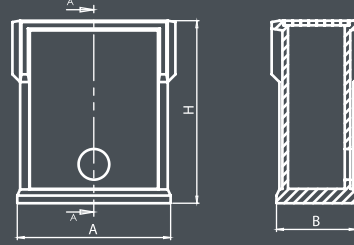

Ürün Kodu Code	Boru Çıkışı Out of Pipe	A	B	H	Ağırlık Weight
EPR-01	DN 100	500	260	600	51±2 (Kg)