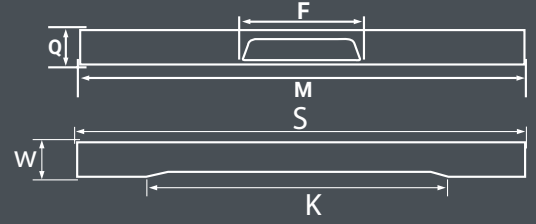

S07-Ø50

S08-Ø50

➤ Koku Önleyici / Anti Smell

➤ Pislik Tutucu / Dirty Keeper

➤ 304 Kalite İnox / 304 Quality Enox

L: 6cm | L2: 11cm | D: Ø50 | S: 60,5cm | K: 45cm | W: 4,5cm | M: 60cm | Q: 4cm | F: 16,5 cm

PAKET İÇERİĞİ / PACKET CONTENT