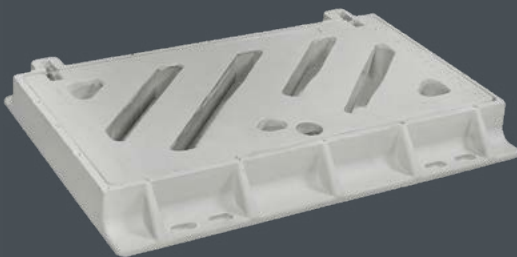

Kompozit Yağmur Suyu Izgara Takımı 34x64

Composite Rainwater Grating 34x64

Ürün Kodu Code	Tip Medicine	Sınıf Class	Yük Dayanımı Load Strength
E GG 3464	Ağır Yük-Orta Yük- Hafif Yük	D400-C250- B125	400 Kn/250 Kn/125 Kn

Avantajları

- Metale göre hafiftir.
- Bakım gerektirmez ve çalınma riski yoktur.
- Korozyona karşı dayanıklıdır ve paslanma yapmaz.
- Kolay taşınır ve montaj yapılır.
- Renk seçeneği mevcuttur.