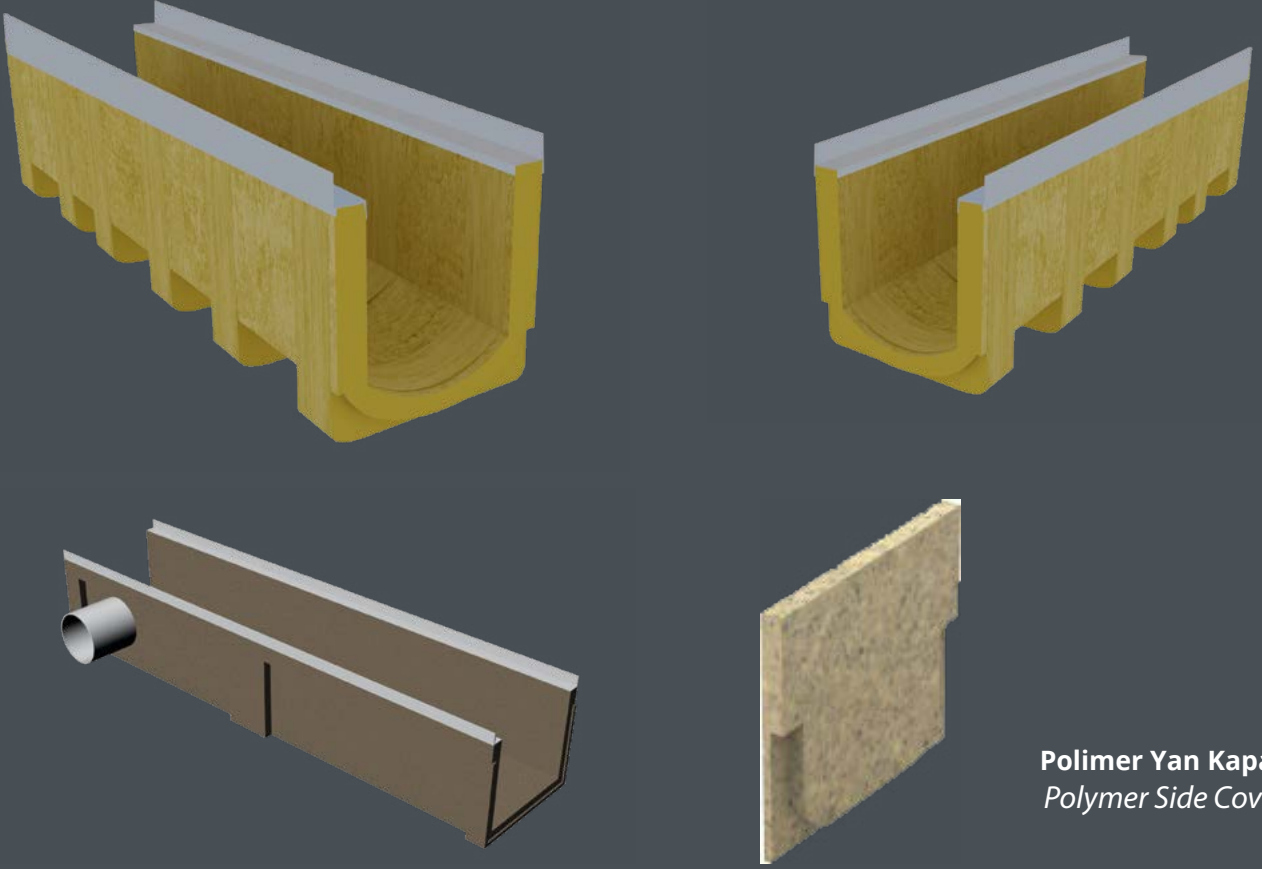

Polimer Beton Kanal

Polymer Concrete Channel

Polimer Yan Kapak
Polymer Side Cover

Ürün Kodu Code	Boy Length	En Width	Yükseklik Height	Kesit Alanı Section Area	Ağırlık Weight
EPB-125-80	500 mm	125 mm	80 mm	42 cm²	8 (Kg)
EPB-125-150	500 mm	125 mm	150 mm	100 cm²	14,5 (Kg)
EPB-125-200	500 mm	125 mm	200 mm	147 cm²	20 (Kg)
EPB-125-250	500 mm	125 mm	250 mm	183 cm²	23 (Kg)
EPB-200-80	1000 mm	200 mm	80 mm	66 cm²	11 (Kg)
EPB-200-130	1000 mm	200 mm	130 mm	180 cm²	14,5 (Kg)
EPB-200-220	1000 mm	200 mm	220 mm	260 cm²	26 (Kg)
EPB-250-150	1000 mm	250 mm	150 mm	180 cm²	19 (Kg)
EPB-250-200	1000 mm	250 mm	200 mm	300 cm²	23 (Kg)
EPB-250-285	1000 mm	250 mm	285 mm	480 cm²	30 (Kg)
EPB-250-300	1000 mm	250 mm	300 mm	483 cm²	45,5 (Kg)
EPB-250-340	1000 mm	250 mm	340 mm	620 cm²	50 (Kg)
EPB-300-80	1000 mm	300 mm	80 mm	89 cm²	17 (Kg)
EPB-300-160	1000 mm	300 mm	160 mm	255 cm²	22,5 (Kg)
EPB-300-310	1000 mm	300 mm	310 mm	548 cm²	38 (Kg)
EPB-375-300	1000 mm	375 mm	300 mm	840 cm²	51 (Kg)
EPB-400-400	1000 mm	400 mm	400 mm	980 cm²	60 (Kg)