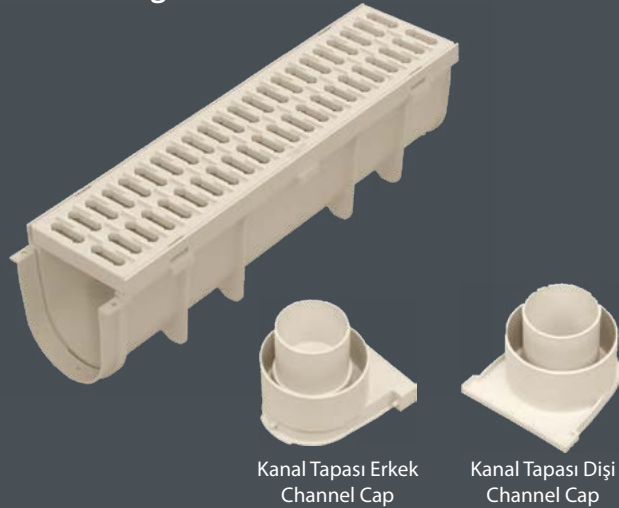

Plastik Kanal Izgara 130x500x140

Plastic Channel Grid 130x500x140

Geniřlik / Width : 130 mm
Yükseklik / Height : 145 Mm
Uzunluk / Length : 500 Mm