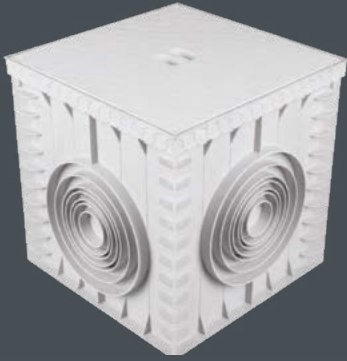

35x35 PVC Küp Röğar Kutusu

35x35 PVC Cube manhole box