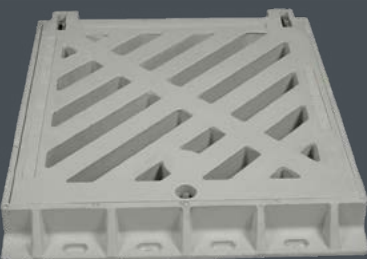

Kompozit Yağmur Suyu Izgara 57x57

Composite Rainwater Grating Kit 57x57

Ürün Kodu Code	Tip Medicine	Sınıf Class	Yük Dayanımı Load Strength
E GG 5757	Ağır Yük-Orta Yük- Hafif Yük	D400-C250- B125	400 Kn/250 Kn/125 Kn

Avantajları

- Metale göre hafiftir.
- Bakım gerektirmez ve çalınma riski yoktur.
- Korozyona karşı dayanıklıdır ve paslanma yapmaz.
- Kolay taşınır ve montaj yapılır.
- Renk seçeneği mevcuttur.