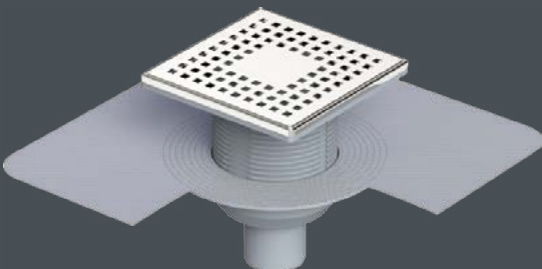

15x15 Cm Paslanmaz Çerçevesi, Alttan Çıkışlı Tekstil Membranlı
15x15 Stainless Frame Vertical Outlet

Ürün Kodu Code	Çıkış Çapı Outlet Diameter	Ebat Dimension	Renk Color	Koli İçi Adet Pieces in Box
ET-250-15-1	Ø50	15x15 cm	Satine	30
ET-270-15-1	Ø70	15x15 cm	Satine	30
ET-2100-15-1	Ø100	15x15 cm	Satine	30