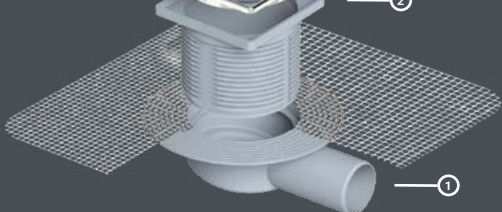

| W | F | D |
|-------|--------|-----|
| 10 cm | 4,3 cm | Ø32 |
| 10 cm | 5,5 cm | Ø50 |
| 10 cm | 8,2 cm | Ø70 |

PAKET İÇERİĞİ / PACKET CONTENT

- ① Fileli Sifon Alt Gövde / Netted Isolation Plastic Base
- ② Yükseklik Ayar Başlık / Height Adjustable Head
- ③ Paslanmaz Çerçeve / Stainless Frame
- ④ Sulu Koku Önleyici / Watery Anti Smell
- ⑤ Klepe / Klepe
- ⑥ Conta / Gasket
- ⑦ Pislik Tutucu Kapak / Grill Opener Kit
- ⑧ Paslanmaz Izgara / Stainless Grill