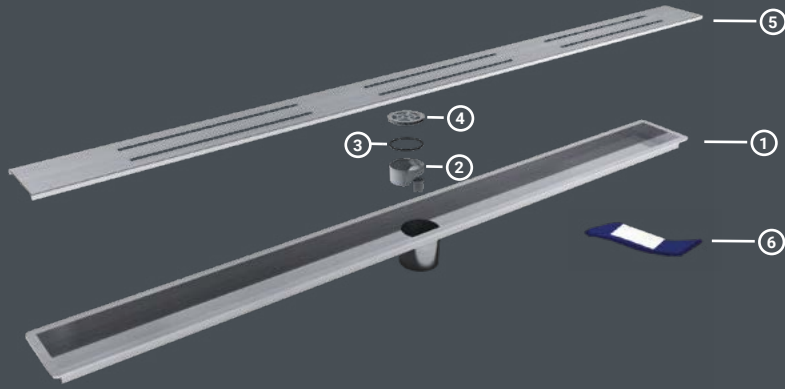

Renk Seçenekleri / Grill Color Options

Çıkış Seçenekleri / Outlet Options

➤ Koku Önleyici / Anti Smell

➤ Pislik Tutucu / Dirty Keeper

➤ 304 Kalite İnox / 304 Quality Enox

A: 3 cm | B: 1.5 cm | D: Ø40 | W: 5 cm