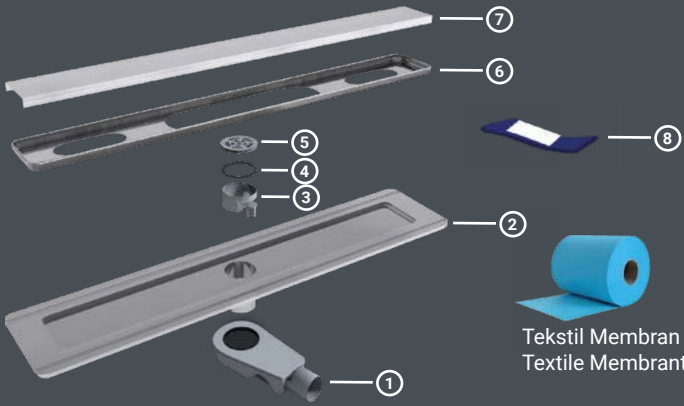

➤ Koku Önleyici / Anti Smell

➤ Pislik Tutucu / Dirty Keeper

➤ 304 Kalite İnox / 304 Quality Enox

A: 3 cm | B: 1.2 cm | D: Ø50 | L: 10 cm | W: 6 cm

PAKET İÇERİĞİ / PACKET CONTENT

- ① S Sifon / S 360 Siphon
- ② Paslanmaz Kasa Etek / Stainless Isolated Body
- ③ Koku Önleyici / Anti Smell
- ④ Conta / Gasket
- ⑤ Pislik Tutucu / Grill Opener Kit
- ⑥ Paslanmaz Kasnak / Dirty Keeper
- ⑦ Paslanmaz Izgara / Stainless Grill
- ⑧ Izgara Açma Aparatı / Grill Opener Kit

Tekstil Membran
Textile Membrant

Ürün Kodu Code	Çıkış Çapı Outlet Diameter	Uzunluk Length	Renk Color	Koli İçi Adet Pieces in Box
EPDY-20S	Ø50	20 cm	Satine	12
EPDY-30S	Ø50	33 cm	Satine	12
EPDY-40S	Ø50	40 cm	Satine	12
EPDY-50S	Ø50	50 cm	Satine	12
EPDY-60S	Ø50	60 cm	Satine	12
EPDY-70S	Ø50	70 cm	Satine	12
EPDY-80S	Ø50	80 cm	Satine	12

Desen Seçenekleri / Grill Desing Options

ÇIKIŞ SEÇENEKLERİ / Outlet Options