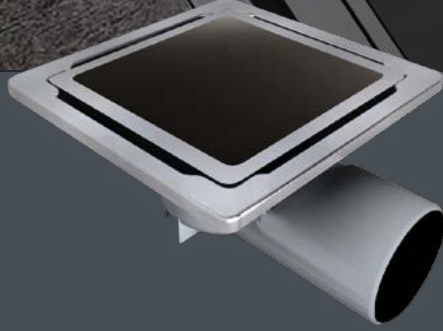

A: 3 cm | B: 1 cm | D: Ø50 | H: 11 cm

PAKET İÇERİĞİ / PACKET CONTENT

- ① Paslanmaz Çerçeve / Stainless Frame
- ② Koku Önleyici / Anti Smell
- ③ Conta / Gasket
- ④ Pislik Tutucu / Grill Opener Kit
- ⑤ Camlı Model Çelik Izgara / Stainless Glass Grill