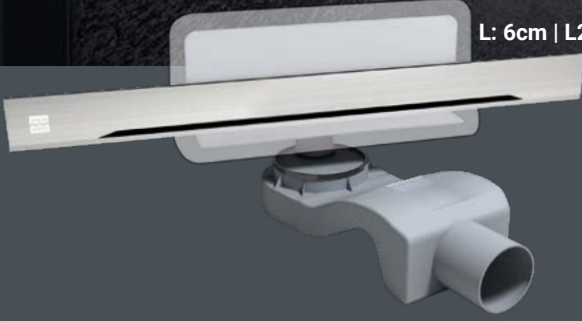

➤ Koku Önleyici / Anti Smell

➤ Pislik Tutucu / Dirty Keeper

➤ 304 Kalite İnox / 304 Quality Enox

L: 6cm | L2: 11cm | D: Ø50 | S: 60,5cm | K: 45cm | W: 4,5cm | M: 60cm | Q: 4cm | F: 16,5 cm

PAKET İÇERİĞİ / PACKET CONTENT

- ① Sifon / Siphon
- ② Plastik Kasa Etek / Plastic Body
- ③ Paslanmaz Kasnak / Stainless Isolation
- ④ Paslanmaz Izgara / Stainless Grill