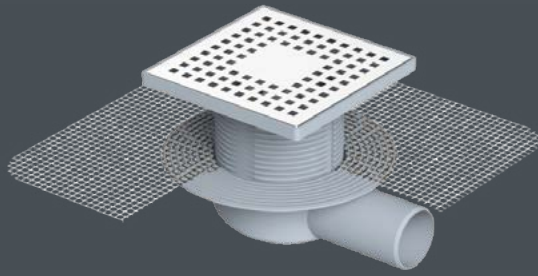

15x15 Cm Plastik Çerçevesi, Yandan Çıkışlı Fileli
15x15 Plastic Frame Linear Outlet

Ürün Kodu Code	Çıkış Çapı Outlet Diameter	Ebat Length	Renk Color	Koli İçi Adet Pieces in Box
EF-132-15	Ø32	15x15 cm	Satine	30
EF-150-15	Ø50	15x15 cm	Satine	30
EF-170-15	Ø70	15x15 cm	Satine	30