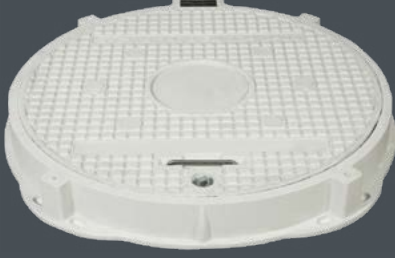

Kompozit Mafsallı Röğar Kapağı D400 Sınıf

Composite Articulated Manhole Cover D400 Grade

Ürün Kodu Code	Tip Type	Sınıf Grade	Yük Dayanımı Load Resistance
UC MH 101	Ağır Yük	D400	400 Kn