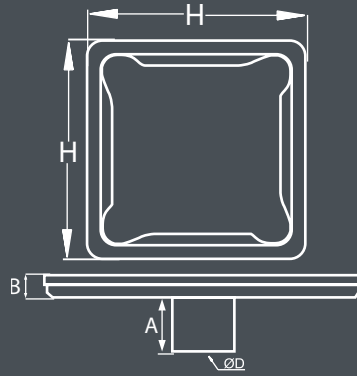

► 304 Kalite İnox / 304 Quality Enox

A: 3 cm | B: 1 cm | D: Ø50 | H: 11 cm

A: 3 cm | B: 1 cm | D: Ø50 | H: 15 cm

PAKET İÇERİĞİ / PACKET CONTENT

- ① Paslanmaz Çerçeve / Stainless Frame
- ② Koku Önleyici / Anti Smell
- ③ Conta / Gasket
- ④ Pislik Tutucu / Grill Opener Kit
- ⑤ Özel Tasarım Çelik Iızgara / Stainless Grill