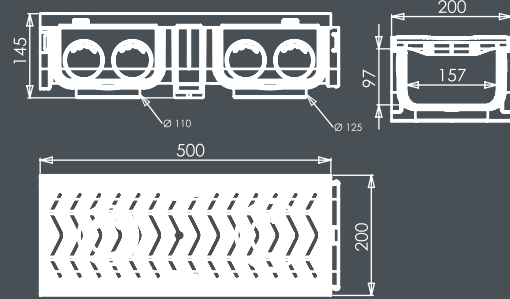

Uygulama Alanları

Plastik Kanalların Üzerine :
İsteğe Bağlı Sfero Izgara veya 304 Paslanmaz Izgara Kullanılabilir.
Yollar , Parklar , Havuz Kenarları , Spor Kompleksleri

Drenaj sistemlerine (döküm, kompozit, beton) ürünlere alternatif olarak, maliyeti düşük, montajı pratik, üç noktadan kilit sistemli, zemine montaj kolaylığı, vidalı sistem ayak yapısı ve A15 yük sınıfına uygun Plastik Drenaj Kanalları estetik yapıdaki dizaynı ile kanal projelerinizde eşsiz bir çözüm sunar.

Drainage systems (casting, composite, concrete) as an alternative to the cost, low in cost, practical three-point lock system, easy to install on the floor, screw system foot structure and A15 load class Plastic drainage channels in accordance with the aesthetic design offers a unique solution in your channel projects .

Plastik Kanal Izgara 200x500x145

Plastic Channel Grid 200x500x145

Genişlik / Width : 200 mm
Yükseklik / Height : 145 Mm
Derece / Degree : 3°

Ürün Kodu Code	Malzeme Material	G	B	H	Y	A
EPP-20-D	Hafif Yük lightload	200	500	145	70	100