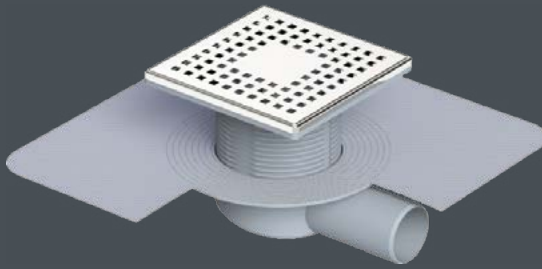

15x15 Cm Paslanmaz Çerçevesi, Yandan Çıkışlı Tekstil Membranlı
15x15 Stainless Frame Linear Outlet

Ürün Kodu Code	Çıkış Çapı Outlet Diameter	Ebat Dimension	Renk Color	Koli İçi Adet Pieces in Box
ET-132-15-1	Ø32	15x15 cm	Satine	30
ET-150-15-1	Ø50	15x15 cm	Satine	30
ET-170-15-1	Ø70	15x15 cm	Satine	30