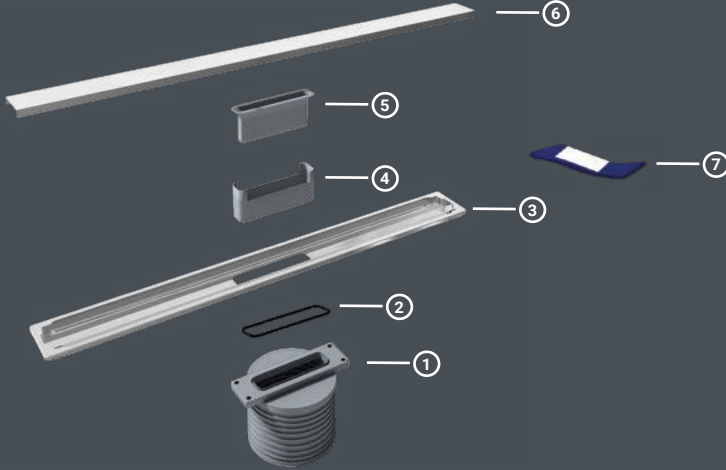

PAKET İÇERİĞİ / PACKET CONTENT

- ① Yükseklik Ayarlı / Height Adjustable
- ② Conta / Gasket
- ③ Paslanmaz Kasa / Stainless Body
- ④ Sulu Koku Önleyici / Watery Anti Smell
- ⑤ Pislik Tutucu / Dirty Keeper
- ⑥ Paslanmaz Izgara / Stainless Body
- ⑦ Izgara Açma Aparatı / Grill Opener Kit