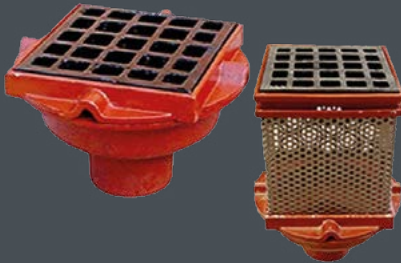

Bodrum ve Otopark Süzgeci

Floor and Car Park Drain

Ürün Kodu Code	DN	A	B	E	F	H
F3	100	195	250	50	110	40

Özellikler

Ağır hizmet.
Yalıtım bağlantılı flanşlı.
Yükseltilmiş model.

Yatay Çıkışlı Yer Süzgeci

Lateral Outlet Surface Drain