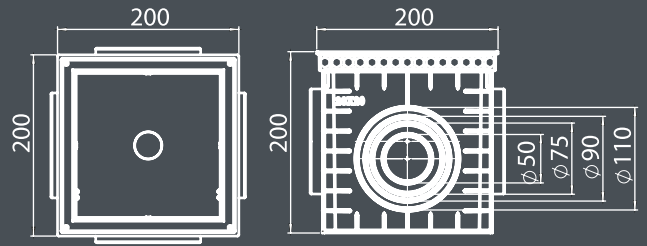

20x20 PVC Küp Röğar Kutusu

20x20 PVC Cube manhole box

Ürün Kodu / Code : ER-20
Özellik / Features : Röğar Kutu PVC
Ölçü / Measure : 20x20

30x30 PVC Küp Röğar Kutusu

30x30 PVC Cube manhole box

Ürün Kodu / Code : ER-30
Özellik / Features : Röğar Kutu PVC
Ölçü / Measure : 30x30