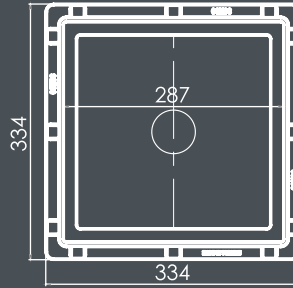

Rögär Çerçeve Kapak Pvc 30x30

Manhole frame cover Pvc 30x30

Ürün Kodu / Code : ERÇ-30

Özellik / Features : Çerçeve Kapak PVC

Ölçü / Measure : 30x30