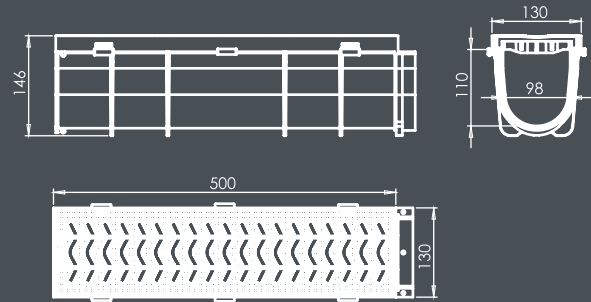

Ürün Kodu Code	Malzeme Material	G	B	H	Y	A
EPP-13-14	Hafif Yük lightload	130	500	140	70	100