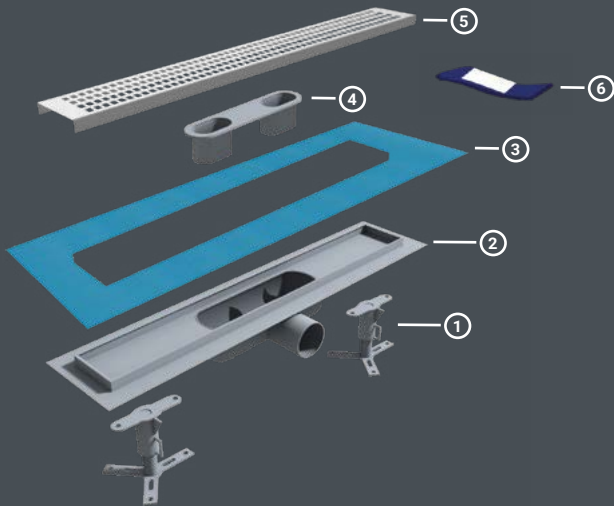

Desen Seçenekleri / Grill Desing Options

➤ Koku Önleyici / Anti Smell

➤ Pislik Tutucu / Dirty Keeper

➤ ABS Plastik / ABS Plastic

B: 1.8 cm | S: 5.6 cm | K: 18.2 cm | D: Ø50 | L: 10 cm | W: 6 cm

PAKET İÇERİĞİ / PACKET CONTENT