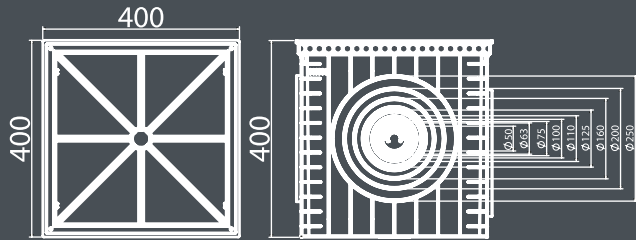

Özellik / Features : Röğar Kutu PVC

Ölçü / Measure : 40x40

**50x50 PVC Küp Röğar Kutusu***50x50 PVC Cube manhole box*

Ürün Kodu / Code : ER-50

Özellik / Features : Röğar Kutu PVC

Ölçü / Measure : 50x50

**55x55 PVC Küp Röğar Kutusu***55x55 PVC Cube manhole box*