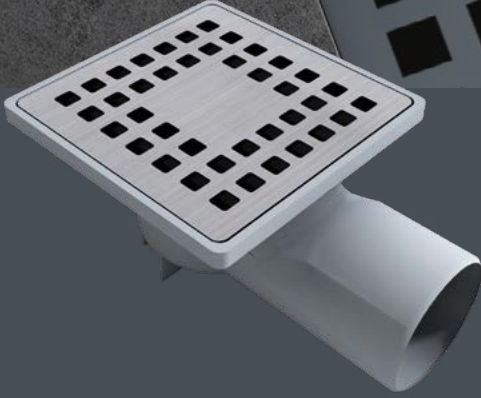

► 304 Kalite İnox / 304 Quality Enox

A: 3 cm | B: 1 cm | D: Ø50 | H: 10 cm
A: 3 cm | B: 1 cm | D: Ø50 | H: 15 cm

| Ürün Kodu Code | Çıkış Çapı Outlet Diameter | Ebat Dimension | Renk Color | Koli İçi Adet Pieces in Box |
|-------------------|-------------------------------|-------------------|---------------|--------------------------------|
| E-2000-50 | Alttan Çıkışlı Ø50 | 11x11 cm | Satine | 12 |
| E-2001-50 | Alttan Çıkışlı Ø70 | 15x15 cm | Satine | 12 |