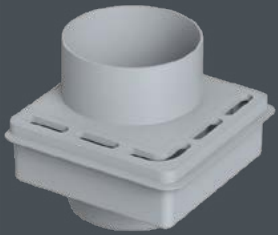

Köşe Balkon Süzgeci / Corner Balcony Drain

Ürün Kodu Code	Debi Flow	Çıkış Çapı Output Diameter	Koli İçi Adet Pieces in Box
EBS-100	45.00 lt/dk	Ø100	33