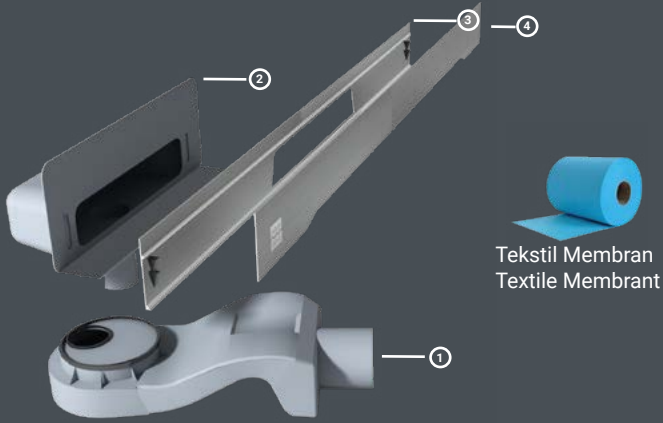

Ürün Kodu Code	Çıkış Çapı Outlet Diameter	Uzunluk Length	Renk Color	Koli İçi Adet Pieces in Box
EAW-40	Ø50	40 cm	Satine	12
EAW-60	Ø50	60 cm	Satine	12

Desen Seçenekleri / Grill Desing Options

Düz Kapak / Plain

Çıkış Seçenekleri / Outlet Options

S07-Ø50

S08 - Ø50