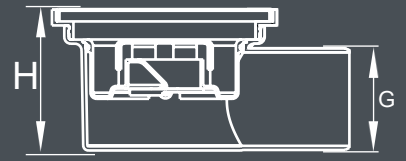

Gold

Bronz / Bronze

Siyah / Black

Renk Seçenekleri / Grill Color Options

| C | H | G |
|-------|------|-----|
| 10 cm | 6 cm | Ø50 |

| C | H | G |
|-------|------|-----|
| 14 cm | 6 cm | Ø50 |

| C | H | G |
|-------|--------|-----|
| 10 cm | 5,5 cm | Ø32 |
| 14 cm | 5,5 cm | Ø32 |