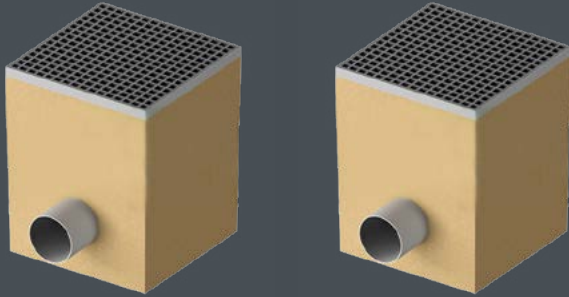

E381 Polimer Rogar - Müdahale Kapağı

E380 Polymer Rogar-Intervention Cap