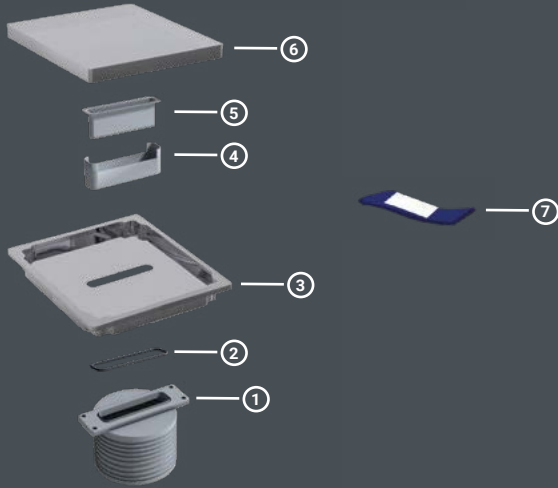

A: 7.5 cm | B: 2.5 cm | D: Ø100 | W: 15 / 20 cm

PAKET İÇERİĞİ / PACKET CONTENT

- ① Yükseklik Ayarlı / Height Adjustable
- ② Conta / Gasket
- ③ Paslanmaz Kasa / Stainless Body
- ④ Sulu Koku Önleyici / Watery Anti Smell
- ⑤ Pislik Tutucu / Dirty Keeper
- ⑥ Paslanmaz Izgara / Stainless Body
- ⑦ Izgara Açma Aparatı / Grill Opener Kit