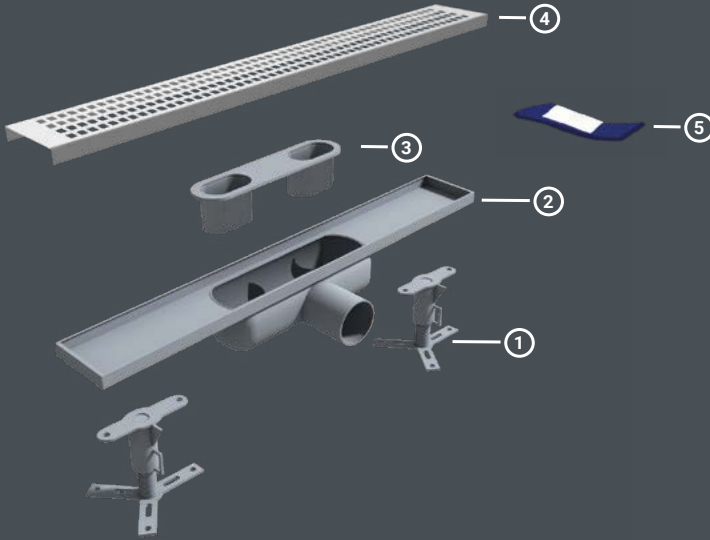

Desen Seçenekleri / Grill Desing Options

ÇIKIŞ SEÇENEKLERİ / Outlet Options

➤ Koku Önleyici / Anti Smell

➤ Pislik Tutucu / Dirty Keeper

➤ ABS Plastik / ABS Plastic

B: 1.7 cm | S:5.6 cm | K:18.2 cm | D: Ø50 | W: 6 cm