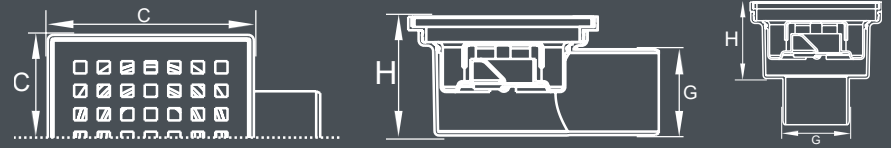

Desen Seçenekleri / Grill Desing Options

Renk Seçenekleri / Grill Color Options

| C | H | G |
|-------|--------|-----|
| 15 cm | 5,5 cm | Ø32 |
| 15 cm | 6,5 cm | Ø50 |

| C | H | G |
|-------|------|-----|
| 15 cm | 6 cm | Ø50 |