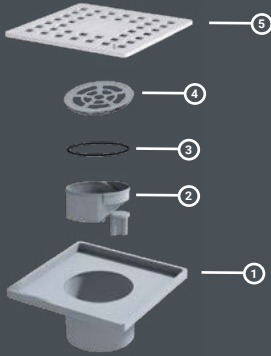

► 304 Kalite İnox / 304 Quality Enox

A: 3 cm | B: 1 cm | D: Ø50 | H: 10 cm
A: 3 cm | B: 1 cm | D: Ø50 | H: 15 cm

| Ürün Kodu Code | Çıkış Çapı Outlet Diameter | Ebat Dimension | Renk Color | Koli İçi Adet Pieces in Box |
|-------------------|-------------------------------|-------------------|---------------|--------------------------------|
| E-2000-50 | Alttan Çıkışlı Ø50 | 11x11 cm | Satine | 12 |
| E-2001-50 | Alttan Çıkışlı Ø70 | 15x15 cm | Satine | 12 |