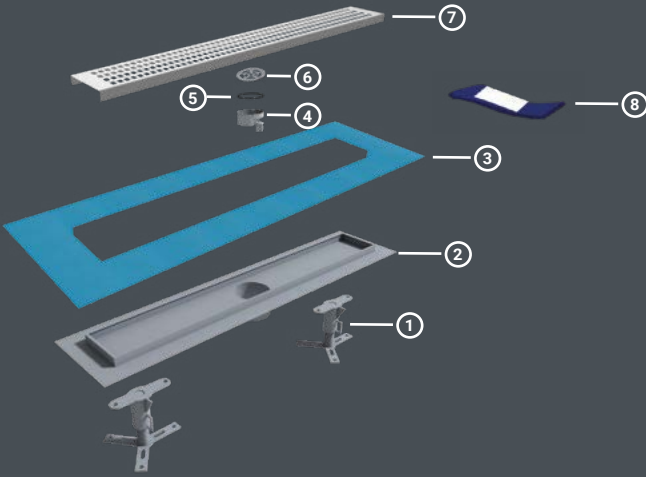

➤ Koku Önleyici / Anti Smell

➤ Pislik Tutucu / Dirty Keeper

➤ ABS Plastik / ABS Plastic

A: 3 cm | B: 2 cm | D: Ø50 | L: 10 cm | W: 6 cm

PAKET İÇERİĞİ / PACKET CONTENT

- ① Denge Montaj Ayaklar / Balance Montage Legs
- ② Plastik Kasa / Plastic Body
- ③ Tekstil Membran / Plastic Isolation Body
- ④ Koku Önleyici / Anti Smell
- ⑤ Conta / Gasket
- ⑥ Pislik Tutucu / Grill Opener Kit
- ⑦ Paslanmaz Izgara / Stainless Grill
- ⑧ Izgara Açma Aparatı / Grill Opener Kit

Ürün Kodu Code	Çıkış Çapı Outlet Diameter	Uzunluk Length	Renk Color	Koli İçi Adet Pieces in Box
EPLDE-33S	Ø50	33 cm	Satine	20
EPLDE-40S	Ø50	40 cm	Satine	20
EPLDE-50S	Ø50	50 cm	Satine	20
EPLDE-60S	Ø50	60 cm	Satine	20

Desen Seçenekleri / Grill Desing Options

ÇIKIŞ SEÇENEKLERİ / Outlet Options