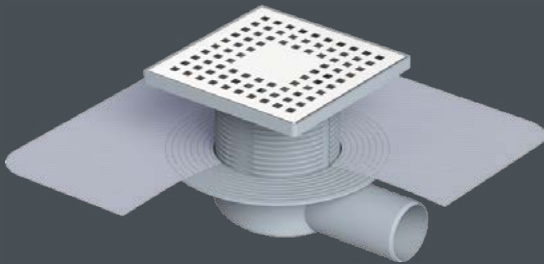

15x15 Cm Plastik Çerçevesi, Yandan Çıkışlı Tekstil Membranlı
15x15 Plastic Frame Linear Outlet

Ürün Kodu Code	Çıkış Çapı Outlet Diameter	Ebat Dimension	Renk Color	Koli İçi Adet Pieces in Box
ET-132-15	Ø32	15x15 cm	Satine	30
ET-150-15	Ø50	15x15 cm	Satine	30
ET-170-15	Ø70	15x15 cm	Satine	30