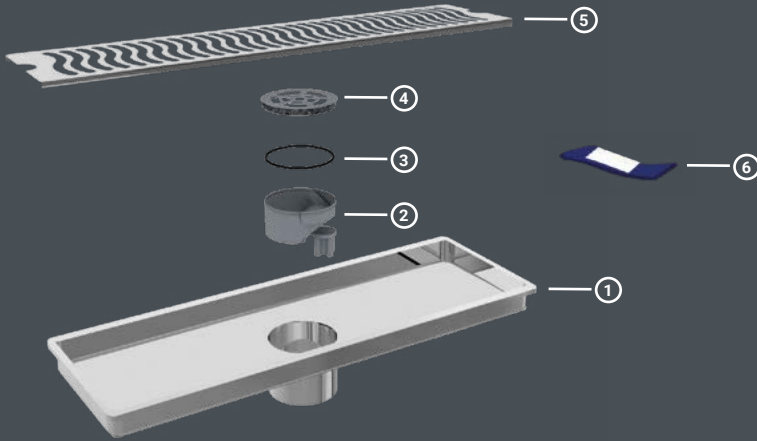

PAKET İÇERİĞİ / PACKET CONTENT

- ① Paslanmaz Kasa / Stainless Body
- ② Koku Önleyici / Anti Smell
- ③ Conta / Gasket
- ④ Pislik Tutucu / Dirty Keeper
- ⑤ Paslanmaz Izgara / Stainless Grill
- ⑥ Izgara Açma Aparatı / Grill Opener Kit