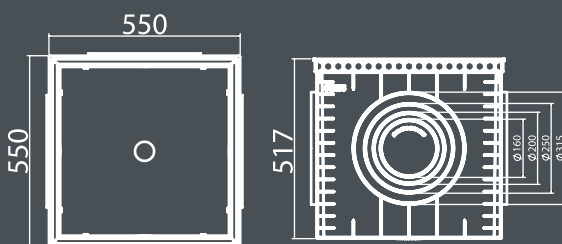

Ürün Kodu / Code : ER-55

Özellik / Features : Röğar Kutu PVC

Ölçü / Measure : 55x55