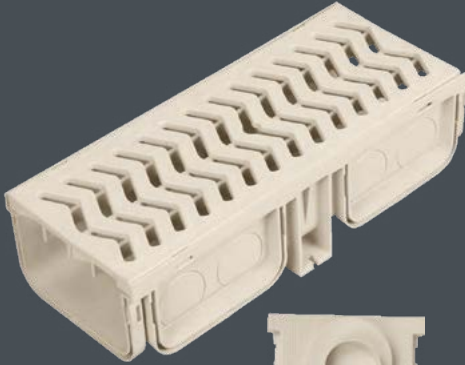

Plastik Kanal Izgara 200x500x145

Plastic Channel Grid 200x500x145

Genişlik / Width : 200 mm
Yükseklik / Height : 145 Mm
Uzunluk / Length : 500 Mm

Ürün Kodu Code	Malzeme Material	G	B	H	Y	A
EPP-20-14	Hafif Yük lightload	200	500	145	70	100