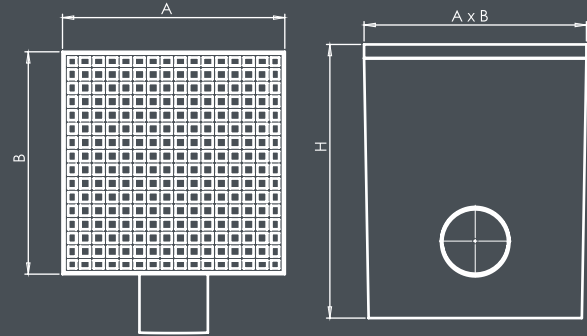

Ürün Kodu Code	Boru Çıkışı Out of Pipe	A	B	H	Ağırlık Weight
EPR-02	DN 100	325	325	400	41±2 (Kg)