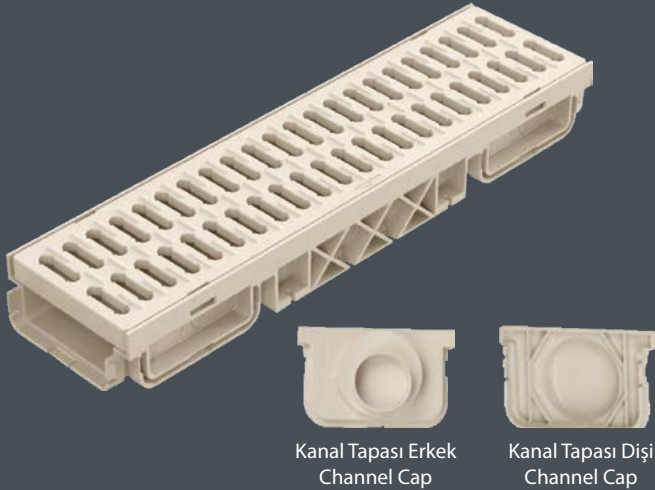

Kanal Tapası Erkek
Channel Cap

Kanal Tapası Diři
Channel Cap