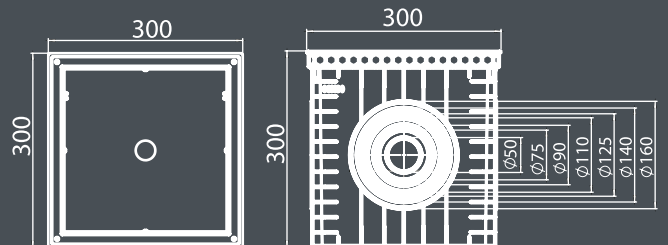

30x30 PVC Küp Röğar Kutusu

30x30 PVC Cube manhole box

Ürün Kodu / Code : ER-30
Özellik / Features : Röğar Kutu PVC
Ölçü / Measure : 30x30