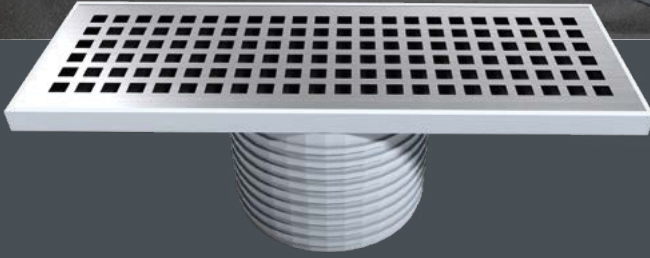

➤ ABS Plastik / ABS Plastic

B: 2 cm | S: 7 cm | D: Ø40/ Ø50 | L: 11 cm

PAKET İÇERİĞİ / PACKET CONTENT

- ① Alttan Çıkışlı Sifon / Siphone
- ② Plastik Kasa / Plastic Body
- ③ Paslanmaz Izgara / Stainless Grill
- ④ Izgara Açma Aparatı / Grill Opener Kit