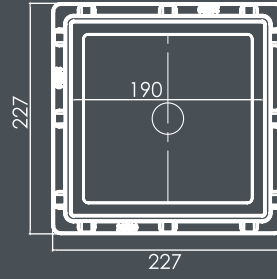

Rögär Çerçeve Kapak Pvc 20x20

Manhole frame cover Pvc 20x20

Ürün Kodu / Code : ERÇ-20

Özellik / Features : Çerçeve Kapak PVC

Ölçü / Measure : 20x20