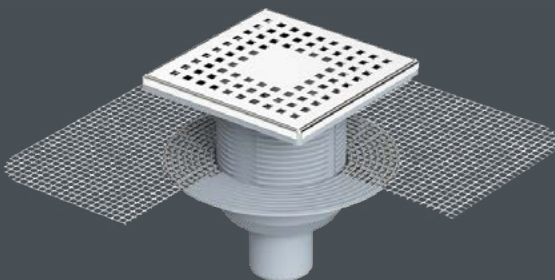

15x15 Cm Paslanmaz Çerçevesi, Alttan Çıkışlı Fileli 15x15 Stainless Frame Vertical Outlet

Ürün Kodu Code	Çıkış Çapı Outlet Diameter	Ebat Length	Renk Color	Koli İçi Adet Pieces in Box
EF-250-15-1	Ø50	15x15 cm	Satine	30
EF-270-15-1	Ø70	15x15 cm	Satine	30
EF-2100-15-1	Ø100	15x15 cm	Satine	30