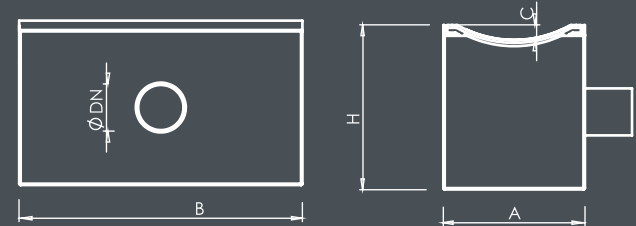

Ürün Kodu Code	Sınıf Class	A	B	C	H	Dayanım Strength
EPR-03	DN 400	300	600	32	350	40 Ton