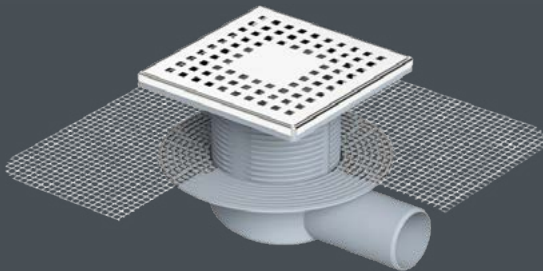

15x15 Cm Paslanmaz Çerçevesi, Yandan Çıkışlı Fileli 15x15 Stainless Frame Linear Outlet

Ürün Kodu Code	Çıkış Çapı Outlet Diameter	Ebat Length	Renk Color	Koli İçi Adet Pieces in Box
EF-150-15-1	Ø32	15x15 cm	Satine	30
EF-170-15-1	Ø50	15x15 cm	Satine	30
EF-1100-15-1	Ø70	15x15 cm	Satine	30