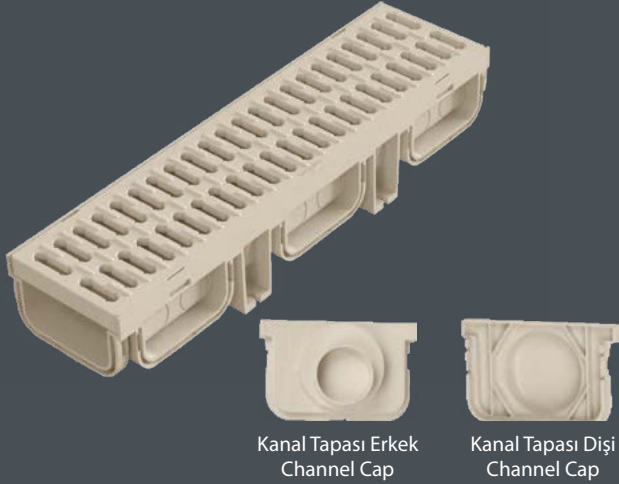

Plastik Kanal Izgara 130x500x95

Plastic Channel Grid 130x500x95

Geniřlik / Width : 130 mm
Yükseklik / Height : 95 Mm
Uzunluk / Length : 500 Mm