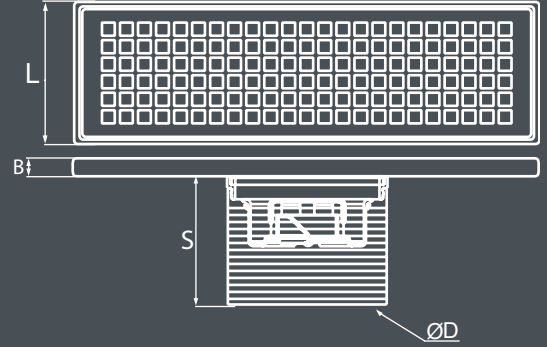

➤ ABS Plastik / ABS Plastic

B: 2 cm | S: 7 cm | D: Ø40/ Ø50 | L: 11 cm

PAKET İÇERİĞİ / PACKET CONTENT

- ① Alttan Çıkışlı Sifon / Siphone
- ② Plastik Kasa / Plastic Body
- ③ Paslanmaz Izgara / Stainless Grill
- ④ Izgara Açma Aparatı / Grill Opener Kit