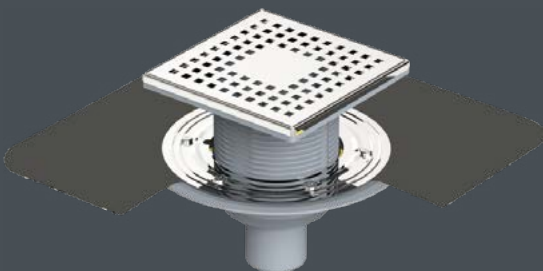

15x15 Cm Paslanmaz Çerçevesi, Alttan Çıkışlı Flanşlı Membranlı
15x15 Stainless Frame Vertical Outlet

Ürün Kodu Code	Çıkış Çapı Outlet Diameter	Ebat Lentgh	Renk Color	Koli İçi Adet Pieces in Box
EM-250-15-1	Ø50	15x15 cm	Satine	30
EM-270-15-1	Ø70	15x15 cm	Satine	30
EM-2100-15-1	Ø100	15x15 cm	Satine	30