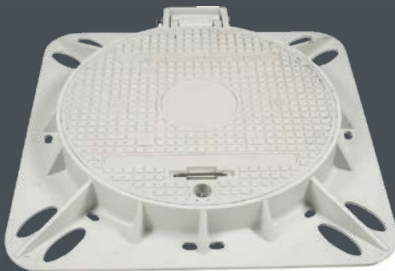

Kompozit Mafsallı Kare Çerçevesiz Rögar Kapağı D400 Sınıf

Composite Articulated Square Frame Manhole Cover D400 Grade

Ürün Kodu Code	Tip Type	Sınıf Grade	Yük Dayanımı Load Resistance
UC MH 301 SF	Ağır Yük	D400	400 Kn