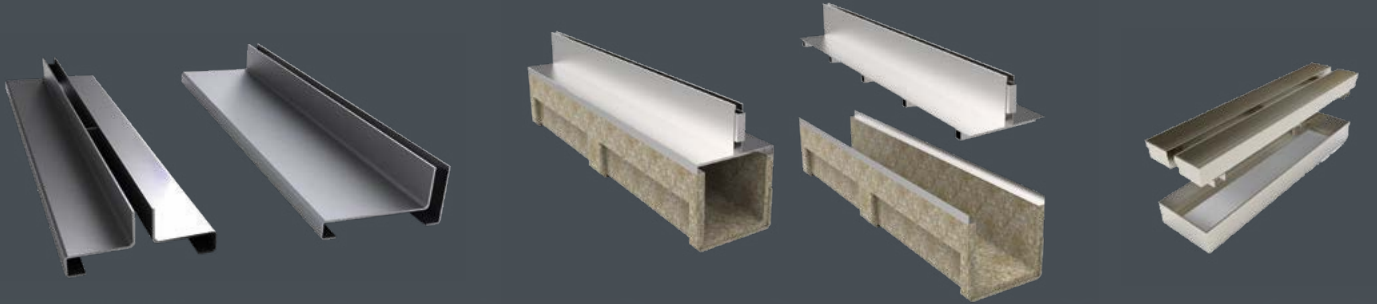

Fuga Paslanmaz Izgara *Fuga Stainless Grill*

Ürün Kodu Code	Malzeme Material	A	B	C
EFIP-125-40	Paslanmaz	125	40	1000
EFIP-125-60	Paslanmaz	125	60	1000
EFIP-125-80	Paslanmaz	125	80	1000
EFIP-125-10	Paslanmaz	125	10	1000
EFIP-125-40	Paslanmaz	200	40	1000
EFIP-125-60	Paslanmaz	200	60	1000
EFIP-125-80	Paslanmaz	200	80	1000
EFIP-125-10	Paslanmaz	200	10	1000

Fuga Galvaniz Izgara *Fuga Galvanized Grill*

Ürün Kodu Code	Malzeme Material	A	B	C
EFMG-125-40	Galvaniz	125	40	500
EFMG-125-60	Galvaniz	125	60	500
EFMG-125-80	Galvaniz	125	80	500
EFMG-125-10	Galvaniz	125	10	500
EFMG-125-40	Galvaniz	200	40	500
EFMG-125-60	Galvaniz	200	60	500
EFMG-125-80	Galvaniz	200	80	500
EFMG-125-10	Galvaniz	200	10	500

Özellikler

SlimLine serisi olarak üretmeye başladığımız yeni SLIMLINE serisi istenilen polimer kanalların üst kısmına veya plastik kanalları üzerine istenilen h yüksekliğinde ve ızgara genişliği ile özel imal edilir.