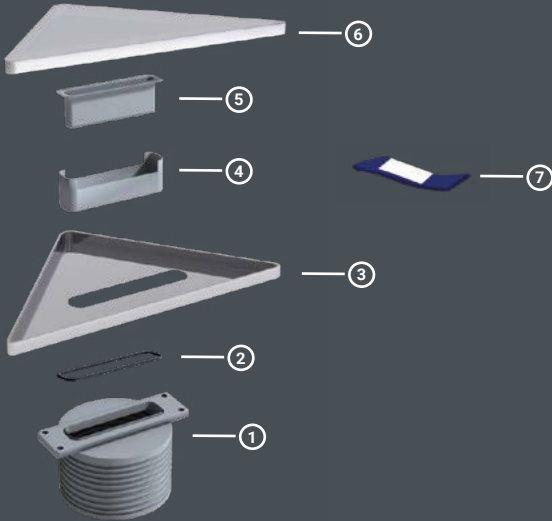

Seramik Uyumlu Model
Ceramic Compatible Model

➤ Sulu Koku Önleyici / Watery Anti Smell

➤ Pislik Tutucu / Dirty Keeper

➤ 304 Kalite İnox / 304 Quality Enox

A: 7.5 cm | B: 2.5 cm | D: Ø100 | K:33 cm | W: 24 cm

PAKET İÇERİĞİ / PACKET CONTENT

- ① Yükseklik Ayarlı / Height Adjustable
- ② Conta / Gasket
- ③ Paslanmaz Kasa / Stainless Body
- ④ Sulu Koku Önleyici / Watery Anti Smell
- ⑤ Pislik Tutucu / Dirty Keeper
- ⑥ Paslanmaz Iızgara / Stainless Body
- ⑦ Iızgara Açma Aparatı / Grill Opener Kit