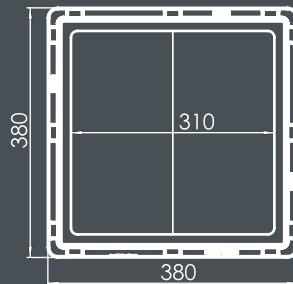

Rögär Çerçeve Kapak Pvc 35x35

Manhole frame cover Pvc 35x35

Ürün Kodu / Code : ERÇ-35

Özellik / Features : Çerçeve Kapak PVC

Ölçü / Measure : 35x35