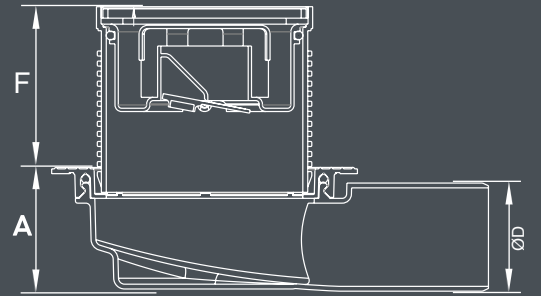

W	F	D
10 cm	3,8 cm	Ø50
10 cm	4,6 cm	Ø70
10 cm	5,5 cm	Ø100

W	F	D
10 cm	4,3 cm	Ø32
10 cm	5,5 cm	Ø50
10 cm	8,2 cm	Ø70