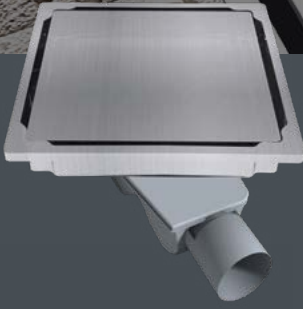

Seramik Uyumlu Model
Ceramic Compatible Model

► Koku Önleyici / Anti Smell

► Pislik Tutucu / Dirty Keeper

► 304 Kalite İnox / 304 Quality Enox

A: 3 cm | B: 2.5 cm | D: Ø50 | W: 15 / 20 cm

PAKET İÇERİĞİ / PACKET CONTENT

- ① Paslanmaz Kasa / Stainless Body
- ② Koku Önleyici / Anti Smell
- ③ Conta / Gasket
- ④ Pislik Tutucu / Dirty Keeper
- ⑤ Paslanmaz Izgara / Stainless Grill
- ⑥ Izgara Açma Aparatı / Grill Opener Kit

Ürün Kodu Code	Çıkış Çapı Outlet Diameter	Uzunluk Length	Renk Color	Koli İçi Adet Pieces in Box
EEKP-15	Ø50	15x15 cm	Satine	12
EEKP-20	Ø50	20x20 cm	Satine	12

Desen Seçenekleri / Grill Desing Options

Çıkış Seçenekleri / Outlet Options