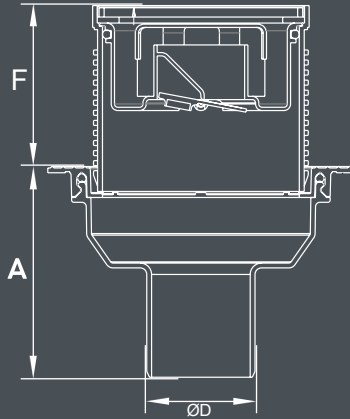

W	F	D
10 cm	3,8 cm	Ø50
10 cm	4,6 cm	Ø70
10 cm	5,5 cm	Ø100

W	F	D
10 cm	4,3 cm	Ø32
10 cm	5,5 cm	Ø50
10 cm	8,2 cm	Ø70