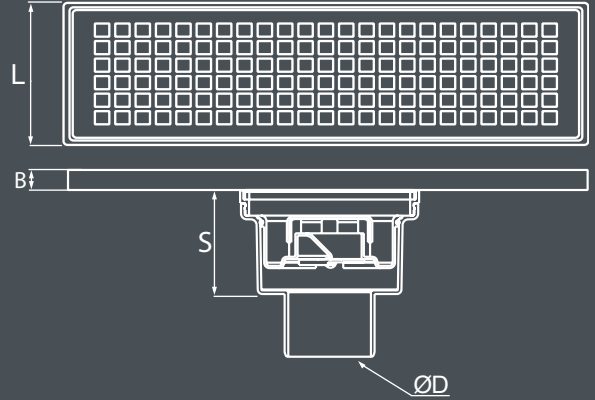

➤ ABS Plastik / ABS Plastic

B: 2 cm | S: 7 cm | D: Ø40 / Ø50 | L: 11 cm

PAKET İÇERİĞİ / PACKET CONTENT

- ① Alttan Çıkışlı Sifon / Siphone
- ② Plastik Kasa / Plastic Body
- ③ Paslanmaz Izgara / Stainless Grill
- ④ Izgara Açma Aparatı / Grill Opener Kit