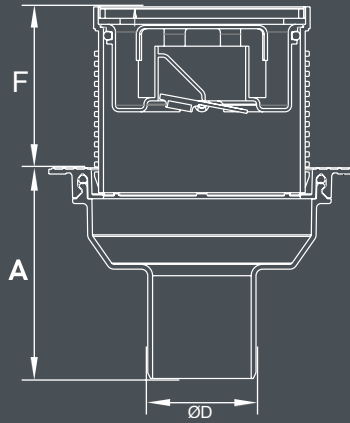

W	F	D
10 cm	3,8 cm	Ø50
10 cm	4,6 cm	Ø70
10 cm	5,5 cm	Ø100

W	F	D
10 cm	4,3 cm	Ø32
10 cm	5,5 cm	Ø50
10 cm	8,2 cm	Ø70

PAKET İÇERİĞİ / PACKET CONTENT

- ① Sifon Alt Gövde / Siphon Bottom Part
- ② Bitüm Membran Yalıtım (EPDM)
- ③ Yükseklik Ayar Başlık / Height Adjustable Head
- ④ Sulu Koku Önleyici / Watery Anti Smell
- ⑤ Klepe / Klepe
- ⑥ Conta / Gasket
- ⑦ Pislik Tutucu Kapak / Grill Opener Kit
- ⑧ Paslanmaz Çerçeve / Stainless Frame
- ⑨ Paslanmaz Izgara / Stainless Grill