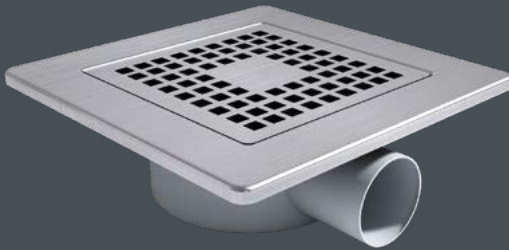

304 Kalite Paslanmaz Çelik Çerçeve ve Izgara Tasarımı 304 Quality Stainless Steel Grill Desing

Koku Önleyici / Anti Smell

ABS Plastik / ABS Plastic

Pislik Tutucu / Dirty Keeper

304 Kalite İnox / 304 Quality Enox

Ürün Kodu Code	Çıkış Çapı Outlet Diameter	Ebat Dimension	Renk Color	Koli İçi Adet Pieces in Box
E-3005-32-1	Yandan Ø32	20x20 cm	Satine	40
E-3005-50-1	Yandan Ø50	20x20 cm	Satine	40
E-3005-50-1A	Alttan Ø50	20x20 cm	Satine	40