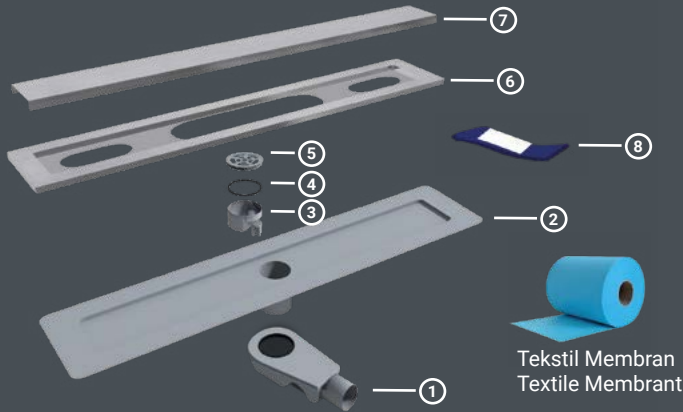

➤ Koku Önleyici / Anti Smell

➤ Pislik Tutucu / Dirty Keeper

➤ ABS Plastik / ABS Plastic

A: 3 cm | B: 1.2 cm | D: Ø50 | L: 10 cm | W: 10 cm

PAKET İÇERİĞİ / PACKET CONTENT

- ① S Sifon / S 360 Siphon
- ② Plastik Kasa Etek / Plastic Isolated Body
- ③ Koku Önleyici / Anti Smell
- ④ Conta / Gasket
- ⑤ Pislik Tutucu / Grill Opener Kit
- ⑥ Paslanmaz Kasnak / Dirty Keeper
- ⑦ Paslanmaz Izgara / Stainless Grill
- ⑧ Izgara Açma Aparatı / Grill Opener Kit

Ürün Kodu Code	Çıkış Çapı Outlet Diameter	Uzunluk Length	Renk Color	Koli İçi Adet Pieces in Box
EEY-AVG-40S	Ø50	40 cm	Satine	20
EEY-AVG-50S	Ø50	50 cm	Satine	20
EEY-AVG-60S	Ø50	60 cm	Satine	20

Desen Seçenekleri / Grill Desing Options

Çıkış Seçenekleri / Outlet Options