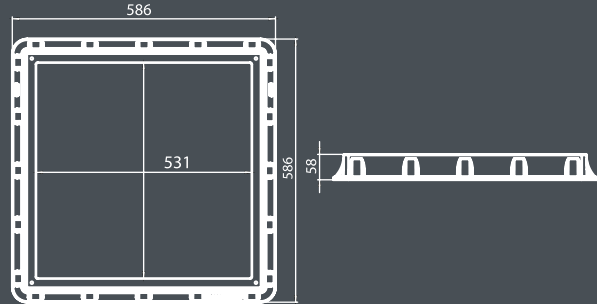

Ürün Kodu / Code : ERÇ-55
Özellik / Features : Çerçeve Kapak PVC
Ölçü / Measure : 55x55