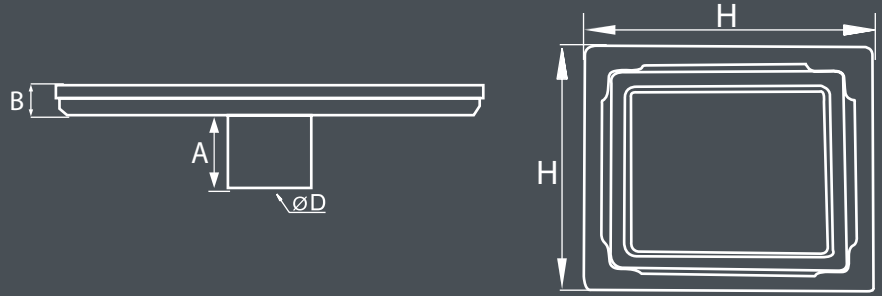

A: 3 cm | B: 1 cm | D: Ø50 | H: 11 cm

PAKET İÇERİĞİ / PACKET CONTENT

- ① Paslanmaz Çerçeve / Stainless Frame
- ② Koku Önleyici / Anti Smell
- ③ Conta / Gasket
- ④ Pislik Tutucu / Grill Opener Kit
- ⑤ Camlı Model Çelik Izgara / Stainless Glass Grill