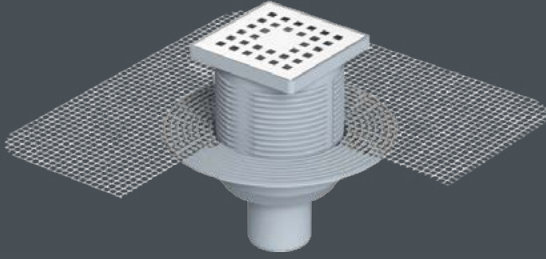

10x10 Cm Plastik Çerçevesi, Alttan Çıkışlı Fileli
10x10 Plastic Frame Vertical Outlet

Ürün Kodu Code	Çıkış Çapı Outlet Diameter	Ebat Length	Renk Color	Koli İçi Adet Pieces in Box
EF-250-10	Ø50	10x10 cm	Satine	30
EF-270-10	Ø70	10x10 cm	Satine	30
EF-2100-10	Ø100	10x10 cm	Satine	30