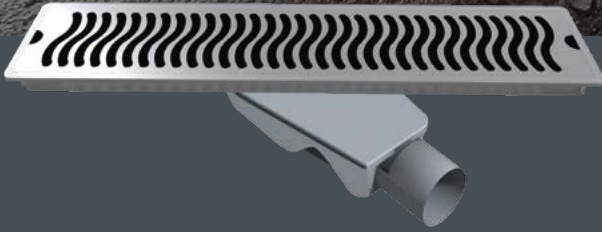

Renk Seçenekleri / Grill Color Options

Çıkış Seçenekleri / Outlet Options

➤ Koku Önleyici / Anti Smell

➤ Pislik Tutucu / Dirty Keeper

➤ 304 Kalite İnox / 304 Quality Enox

A: 3 cm | B: 2.5 cm | D: Ø50 | W: 11 cm