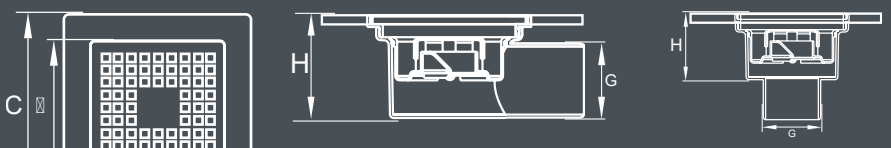

Desen Seçenekleri / Grill Desing Options

Renk Seçenekleri / Grill Color Options

| C | H | G |
|-------|--------|-----|
| 15 cm | 5,5 cm | Ø32 |
| 15 cm | 6,5 cm | Ø50 |

| C | H | G |
|-------|------|-----|
| 15 cm | 6 cm | Ø50 |