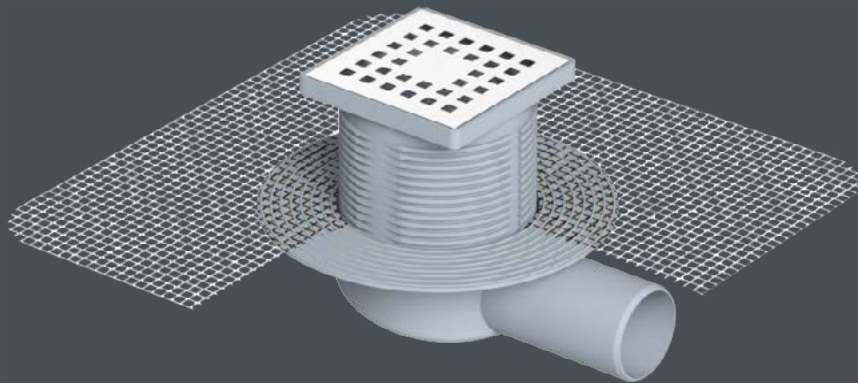

Yalıtımlı Süzgeçler

Insulation Isolation Floor Drains