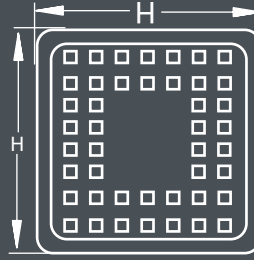

► 304 Kalite İnox / 304 Quality Enox

A: 3 cm | B: 1 cm | D: Ø50 | H: 10 cm
A: 3 cm | B: 1 cm | D: Ø50 | H: 15 cm

| Ürün Kodu Code | Çıkış Çapı Outlet Diameter | Ebat Dimension | Renk Color | Koli İçi Adet Pieces in Box |
|-------------------|-------------------------------|-------------------|---------------|--------------------------------|
| E-2000-50 | Alttan Çıkışlı Ø50 | 11x11 cm | Satine | 12 |
| E-2001-50 | Alttan Çıkışlı Ø70 | 15x15 cm | Satine | 12 |