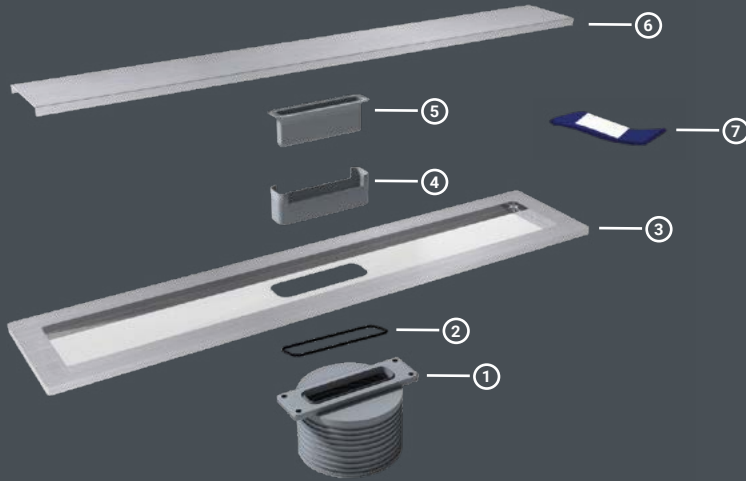

Ürün Kodu Code	Çıkış Çapı Outlet Diameter	Uzunluk Length	Renk Color	Koli İçi Adet Pieces in Box
EAVG-40-HA	Ø100	40 cm	Satine	12
EAVG-50-HA	Ø100	50 cm	Satine	12
EAVG-60-HA	Ø100	60 cm	Satine	12