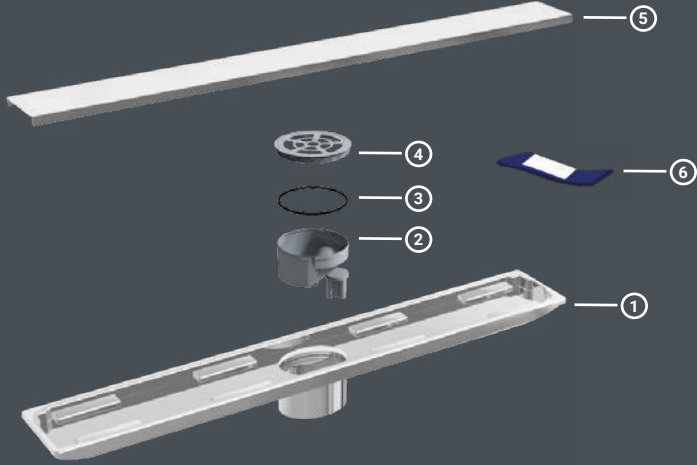

Tekstil Membranlı Yalıtım Etek - Ø50
Textile Membranted Isolation Siphon

Seramik Uyumlu Model
Ceramic Compatible Model

➤ **Koku Önleyici / Anti Smell**

➤ **Pislik Tutucu / Dirty Keeper**

➤ **304 Kalite İnox / 304 Quality Enox**

A: 3 cm | B: 2.5 cm | D: Ø50 | W: 7 cm

PAKET İÇERİĞİ / PACKET CONTENT

- ① Paslanmaz Kasa / Stainless Body
- ② Koku Önleyici / Anti Smell
- ③ Conta / Gasket
- ④ Pislik Tutucu / Dirty Keeper
- ⑤ Paslanmaz Izgara / Stainless Grill
- ⑥ Izgara Açma Aparatı / Grill Opener Kit