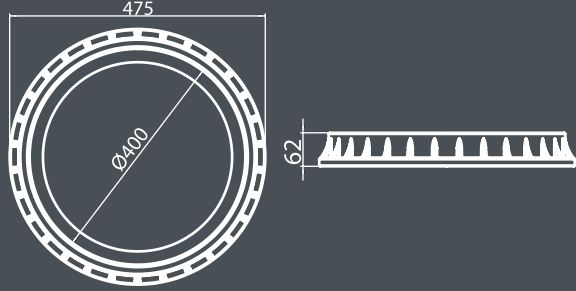

Ölçü / Measure : 70x70

Yuvarlak Rogar Kapağı Sert Plastik A15

Round Rogar Cover Hard Plastic A15

Ürün Kodu / Code : ERÇD-400

Materyal / Material : Sert Plastik

20x20 PVC Küp Röğar Kutusu

20x20 PVC Cube manhole box