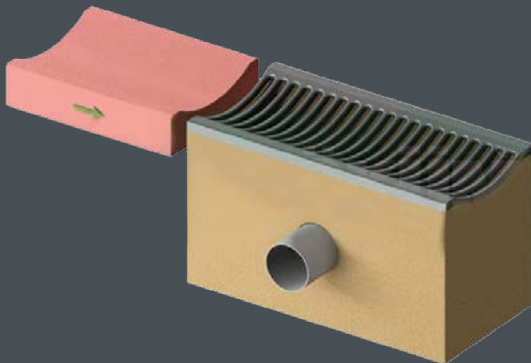

E382 Polimer Rogar - Müdahale Kapağı

E382 Polymer Rogar-Intervention Cap