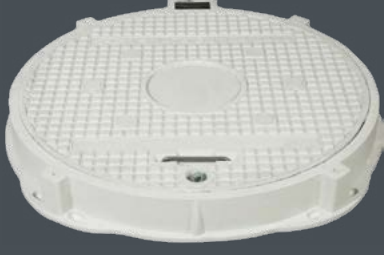

Kompozit Mafsallı Röğar Kapağı C250 Sınıf

Composite Articulated Manhole Cover C250 Grade

Ürün Kodu Code	Tip Type	Sınıf Grade	Yük Dayanımı Load Resistance
UC MH 102	Orta Yük	C250	250 Kn