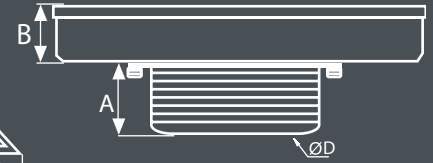

Seramik Uyumlu Model
Ceramic Compatible Model

➤ Sulu Koku Önleyici / Watery Anti Smell

➤ Pislik Tutucu / Dirty Keeper

➤ 304 Kalite İnox / 304 Quality Enox

A: 7.5 cm | B: 2.5 cm | D: Ø100 | K:33 cm | W: 24 cm