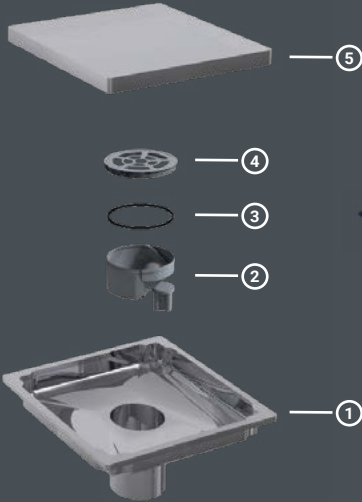

Seramik Uyumlu Model
Ceramic Compatible Model

► Koku Önleyici / Anti Smell

► Pislik Tutucu / Dirty Keeper

► 304 Kalite İnox / 304 Quality Enox

A: 3 cm | B: 2.5 cm | D: Ø50 | W: 15 / 20 cm

PAKET İÇERİĞİ / PACKET CONTENT

- ① Paslanmaz Kasa / Stainless Body
- ② Koku Önleyici / Anti Smell
- ③ Conta / Gasket
- ④ Pislik Tutucu / Dirty Keeper
- ⑤ Paslanmaz Izgara / Stainless Grill
- ⑥ Izgara Açma Aparatı / Grill Opener Kit

Ürün Kodu Code	Çıkış Çapı Outlet Diameter	Uzunluk Length	Renk Color	Koli İçi Adet Pieces in Box
EEKP-15	Ø50	15x15 cm	Satine	12
EEKP-20	Ø50	20x20 cm	Satine	12

Desen Seçenekleri / Grill Desing Options

Çıkış Seçenekleri / Outlet Options