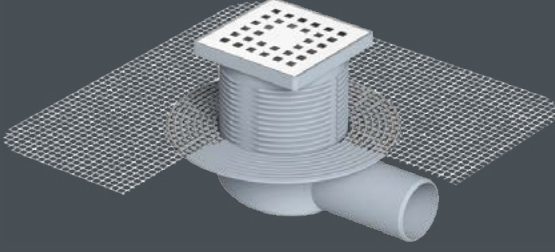

10x10 Cm Plastik Çerçevesi, Yandan Çıkışlı Fileli
10x10 Plastic Frame Linear Outlet

Ürün Kodu Code	Çıkış Çapı Outlet Diameter	Ebat Length	Renk Color	Koli İçi Adet Pieces in Box
EF-132-10	Ø32	10x10 cm	Satine	30
EF-150-10	Ø50	10x10 cm	Satine	30
EF-170-10	Ø70	10x10 cm	Satine	30