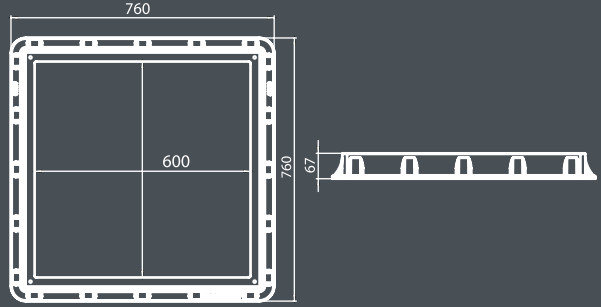

Ürün Kodu / Code : ERÇ-70

Özellik / Features : Çerçeve Kapak PVC

Ölçü / Measure : 70x70