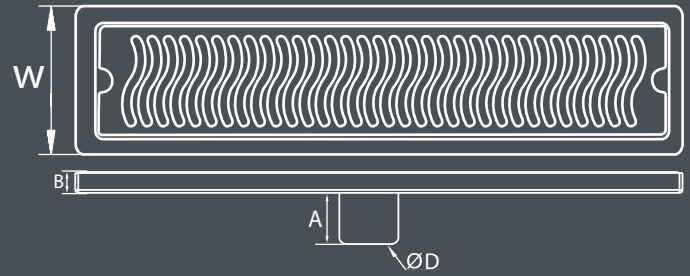

Renk Seçenekleri / Grill Color Options

Çıkış Seçenekleri / Outlet Options

➤ Koku Önleyici / Anti Smell

➤ Pislik Tutucu / Dirty Keeper

➤ 304 Kalite İnox / 304 Quality Enox

A: 3 cm | B: 2.5 cm | D: Ø50 | W: 11 cm