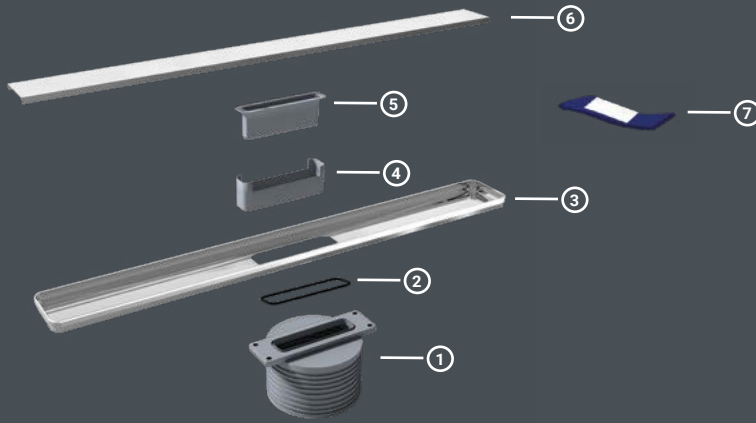

Ürün Kodu Code	Çıkış Çapı Outlet Diameter	Uzunluk Length	Renk Color	Koli İçi Adet Pieces in Box
EPD-33-HA	Ø100	33 cm	Satine	12
EPD-40-HA	Ø100	40 cm	Satine	12
EPD-50-HA	Ø100	50 cm	Satine	12
EPD-60-HA	Ø100	60 cm	Satine	12
EPD-70-HA	Ø100	70 cm	Satine	12
EPD-80-HA	Ø100	80 cm	Satine	12