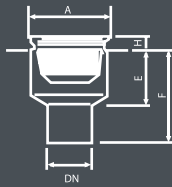

Viyadük Süzgeçleri/ Viaduct Strainer

EVD

Viaduct Gully With Sediment Bucket

Ürün Kodu Code	D	N	E	F	A	B
VD	110	50	190	300	305	425
VD	150	50	210	350	305	425

Ağır Hizmet: Heavy Duty

Yalıtım Etekli: With Waterproofing Skirt

Menteşeli ve Kilitli Izgara: Hinged and Locked Grate

EVXD

Viaduct Gully