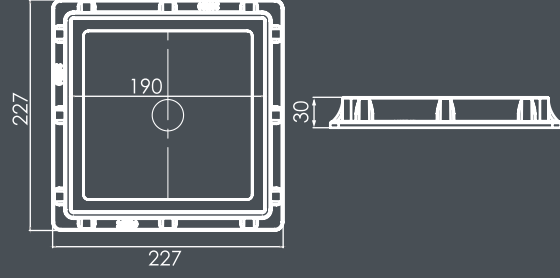

Ürün Kodu / Code : ERÇ-40
 Özellik / Features : Çerçeve Kapak PVC
 Ölçü / Measure : 40x40

Rögär Çerçeve Kapak Pvc 50x50

Manhole frame cover Pvc 50x50

Ürün Kodu / Code : ERÇ-50
 Özellik / Features : Çerçeve Kapak PVC
 Ölçü / Measure : 50x50