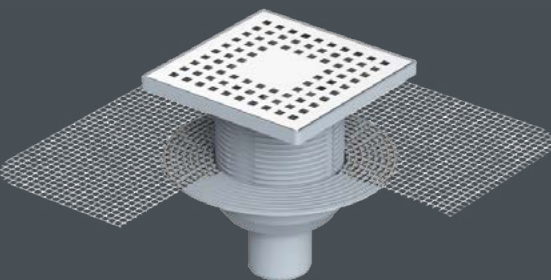

15x15 Cm Plastik Çerçevesi, Alttan Çıkışlı Fileli
15x15 Plastic Frame Vertical Outlet

Ürün Kodu Code	Çıkış Çapı Outlet Diameter	Ebat Length	Renk Color	Koli İçi Adet Pieces in Box
EF-250-15	Ø50	15x15 cm	Satine	30
EF-250-15	Ø70	15x15 cm	Satine	30
EF-2100-15	Ø100	15x15 cm	Satine	30