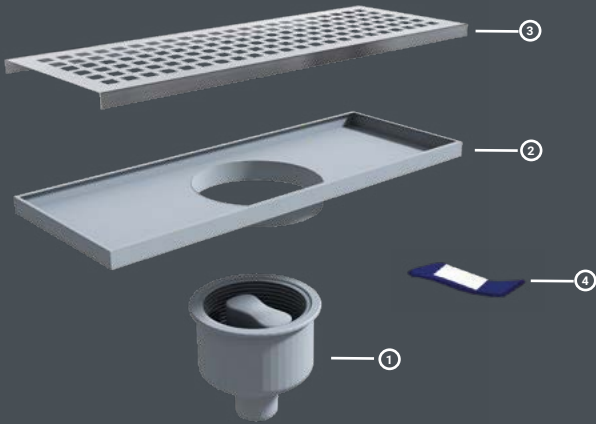

➤ ABS Plastik / ABS Plastic

B: 2 cm | S: 7 cm | D: Ø40 / Ø50 | L: 11 cm

PAKET İÇERİĞİ / PACKET CONTENT

- ① Alttan Çıkışlı Sifon / Siphone
- ② Plastik Kasa / Plastic Body
- ③ Paslanmaz Izgara / Stainless Grill
- ④ Izgara Açma Aparatı / Grill Opener Kit