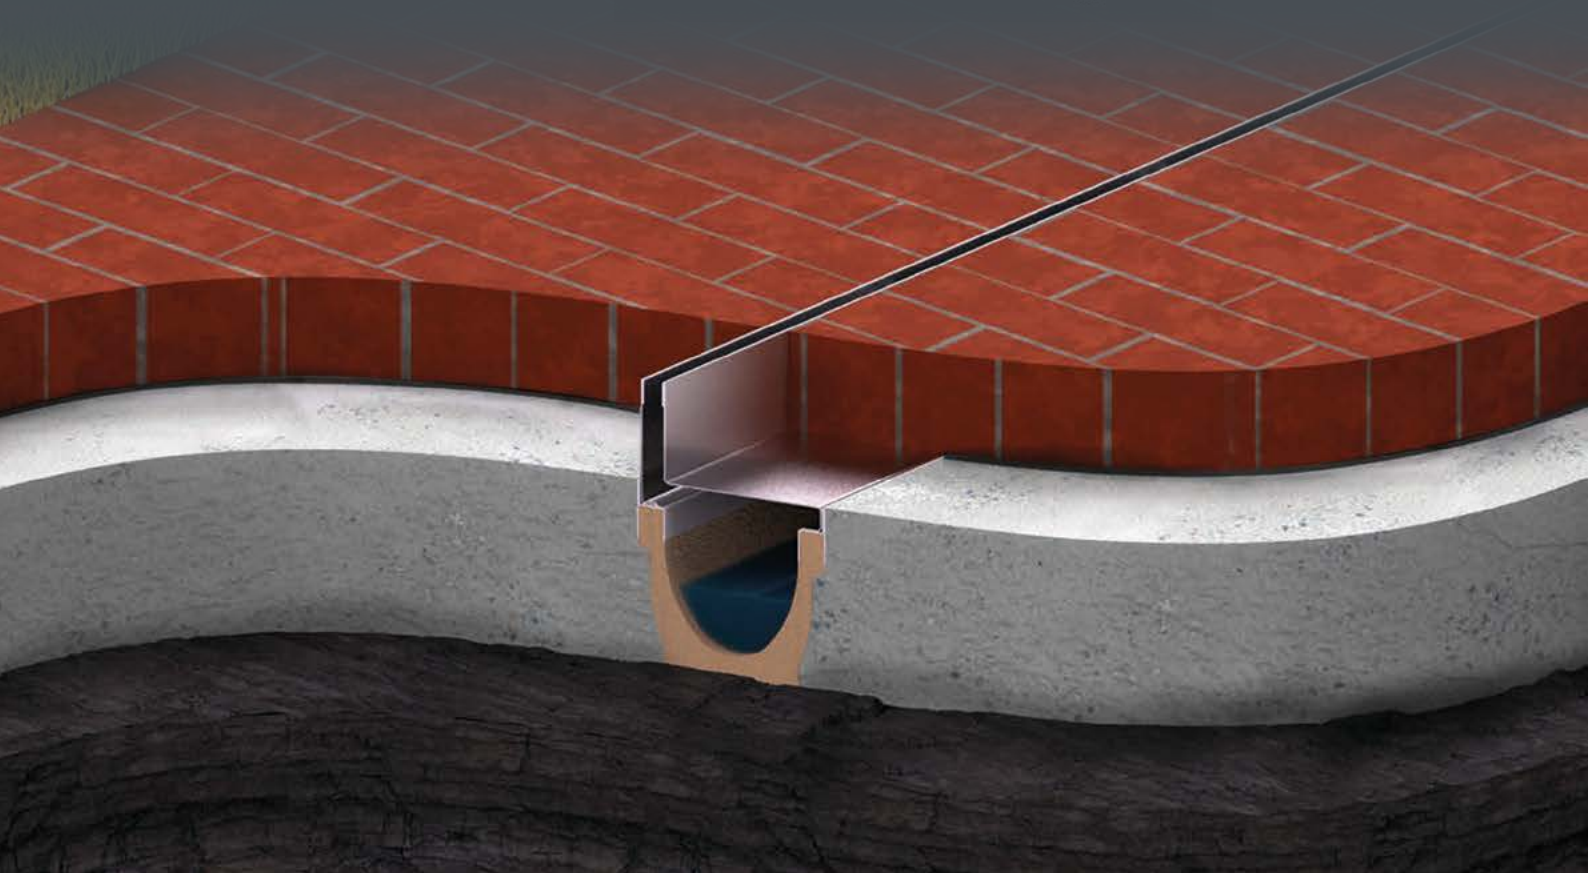

Fuga Paslanmaz Izgara *Fuga Stainless Grill*

Ürün Kodu Code	Malzeme Material	A	B	C
EFIP-125-40	Paslanmaz	125	40	1000
EFIP-125-60	Paslanmaz	125	60	1000
EFIP-125-80	Paslanmaz	125	80	1000
EFIP-125-10	Paslanmaz	125	10	1000
EFIP-125-40	Paslanmaz	200	40	1000
EFIP-125-60	Paslanmaz	200	60	1000
EFIP-125-80	Paslanmaz	200	80	1000
EFIP-125-10	Paslanmaz	200	10	1000

Fuga Galvaniz Izgara *Fuga Galvanized Grill*

Ürün Kodu Code	Malzeme Material	A	B	C
EFMG-125-40	Galvaniz	125	40	500
EFMG-125-60	Galvaniz	125	60	500
EFMG-125-80	Galvaniz	125	80	500
EFMG-125-10	Galvaniz	125	10	500
EFMG-125-40	Galvaniz	200	40	500
EFMG-125-60	Galvaniz	200	60	500
EFMG-125-80	Galvaniz	200	80	500
EFMG-125-10	Galvaniz	200	10	500

Özellikler

SlimLine serisi olarak üretmeye başladığımız yeni SLIMLINE serisi istenilen polimer kanalların üst kısmına veya plastik kanalları üzerine istenilen h yüksekliğinde ve ızgara genişliği ile özel imal edilir.