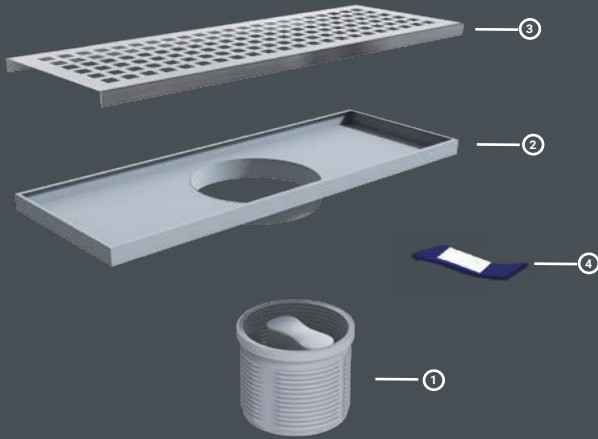

➤ ABS Plastik / ABS Plastic

B: 2 cm | S: 7 cm | D: Ø40/ Ø50 | L: 11 cm

PAKET İÇERİĞİ / PACKET CONTENT

- ① Alttan Çıkışlı Sifon / Siphone
- ② Plastik Kasa / Plastic Body
- ③ Paslanmaz Izgara / Stainless Grill
- ④ Izgara Açma Aparatı / Grill Opener Kit