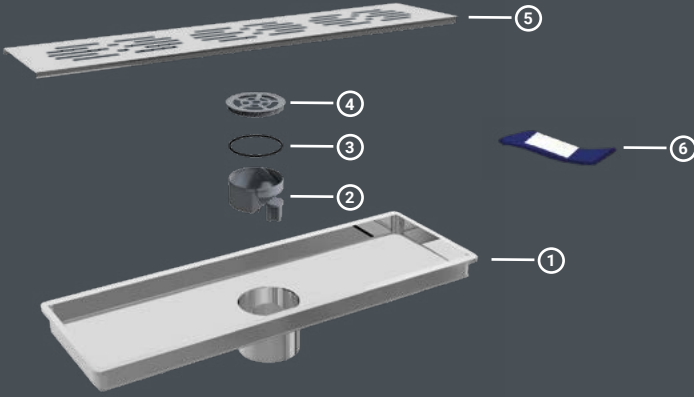

➤ ABS Plastik / ABS Plastic

A: 3 cm | B: 2.5 cm | D: Ø50 | W: 12 cm

PAKET İÇERİĞİ / PACKET CONTENT

- ① Paslanmaz Kasa / Stainless Body
- ② Koku Önleyici / Anti Smell
- ③ Conta / Gasket
- ④ Pislik Tutucu / Dirty Keeper
- ⑤ Paslanmaz Izgara / Stainless Grill
- ⑥ Izgara Açma Aparatı / Grill Opener Kit